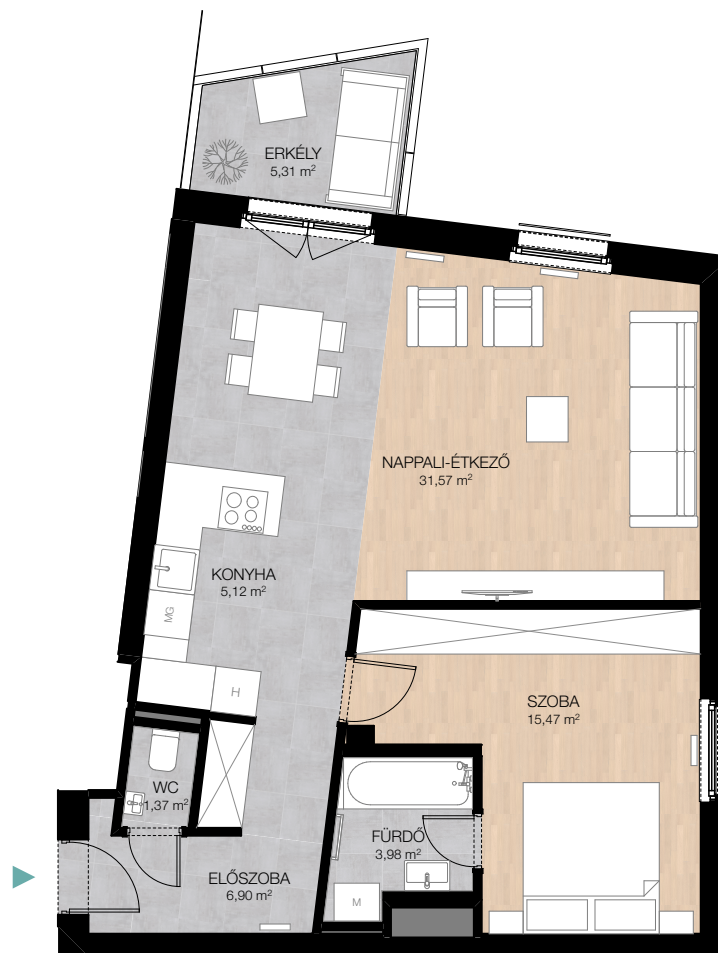

1.03 LAKÁS / FLAT

HELYISÉG / ROOM	MÉRET / SIZE
előszoba / hall	6,90 m ²
wc / toilet	1,37 m ²
konyha / kitchen	5,12 m ²
nappali-étkező / living-dining room	31,57 m ²
fürdőszoba / bathroom	3,98 m ²
szoba / bedroom	15,47 m ²
ÖSSZESEN / TOTAL:	64,41 m²
BRUTTÓ TERÜLET / GROSS AREA:	66,17 m²
erkély / balcony	5,31 m ²

Jelen dokumentum és azon szereplő információk tájékoztató jellegűek. Az ingatlanfejlesztő bármely a dokumentumhoz képesti eltéréssel kapcsolatban kötelezettséget vagy felelősséget nem vállal. Az alaprajzon található bútorok illusztrációk, felszereltség a műszaki leírás szerint.