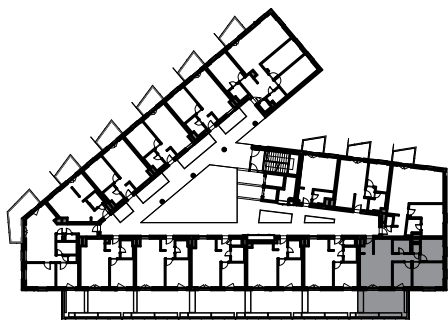

## 1.04 LAKÁS / FLAT

HELYISÉG / ROOM	MÉRET / SIZE
előszoba / hall	3,09 m <sup>2</sup>
konyha / kitchen	4,80 m <sup>2</sup>
fürdőszoba / bathroom	4,75 m <sup>2</sup>
wc / toilet	1,40 m <sup>2</sup>
közeledő / corridor	3,70 m <sup>2</sup>
nappali-étkező / living-dining room	18,92 m <sup>2</sup>
szoba / bedroom	8,42 m <sup>2</sup>
szoba / bedroom	9,00 m <sup>2</sup>
szoba / bedroom	13,53 m <sup>2</sup>
<b>ÖSSZESEN / TOTAL:</b>	<b>67,61 m<sup>2</sup></b>
<b>BRUTTÓ TERÜLET / GROSS AREA:</b>	<b>70,16 m<sup>2</sup></b>
terasz / terrace	23,85 m <sup>2</sup>

Jelen dokumentum és azon szereplő információk tájékoztató jellegűek. Az ingatlanfejlesztő bármely a dokumentumhoz képesti eltéréssel kapcsolatban kötelezettséget vagy felelősséget nem vállal. Az alaprajzon található bútorok illusztrációk, felszereltség a műszaki leírás szerint.