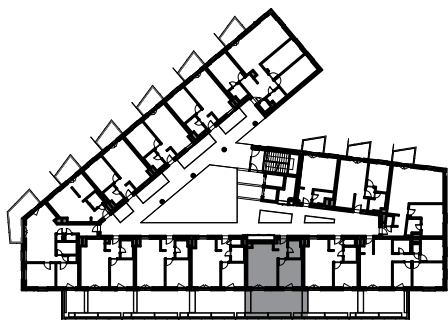

1.06 LAKÁS / FLAT

HELYISÉG / ROOM	MÉRET / SIZE
előszoba / hall	3,90 m ²
fürdőszoba / bathroom	4,61 m ²
konyha / kitchen	3,66 m ²
nappali-étkező / living-dining room	18,91 m ²
szoba / bedroom	11,82 m ²
ÖSSZESEN / TOTAL:	42,90 m²
BRUTTÓ TERÜLET / GROSS AREA:	44,01 m²
terasz / terrace	30,59 m ²

Jelen dokumentum és azon szereplő információk tájékoztató jellegűek. Az ingatlanfejlesztő bármely a dokumentumhoz képesti eltéréssel kapcsolatban kötelezettséget vagy felelősséget nem vállal. Az alaprajzon található bútorok illusztrációk, felszereltség a műszaki leírás szerint.