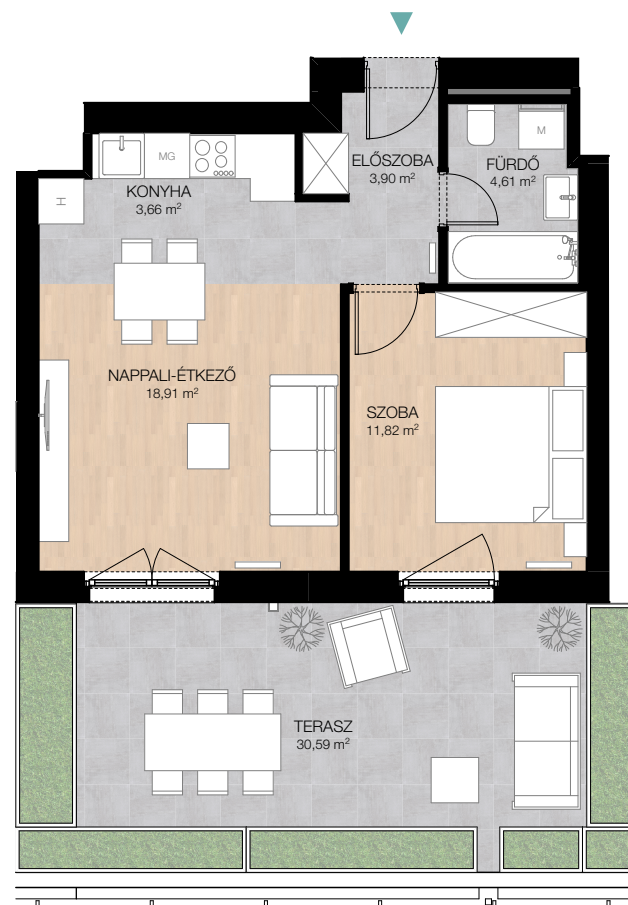

1.06 LAKÁS / FLAT

HELYISÉG / ROOM	MÉRET / SIZE
előszoba / hall	3,90 m ²
fürdőszoba / bathroom	4,61 m ²
konyha / kitchen	3,66 m ²
nappali-étkező / living-dining room	18,91 m ²
szoba / bedroom	11,82 m ²
ÖSSZESEN / TOTAL:	42,90 m²
BRUTTÓ TERÜLET / GROSS AREA:	44,01 m²
terasz / terrace	30,59 m ²