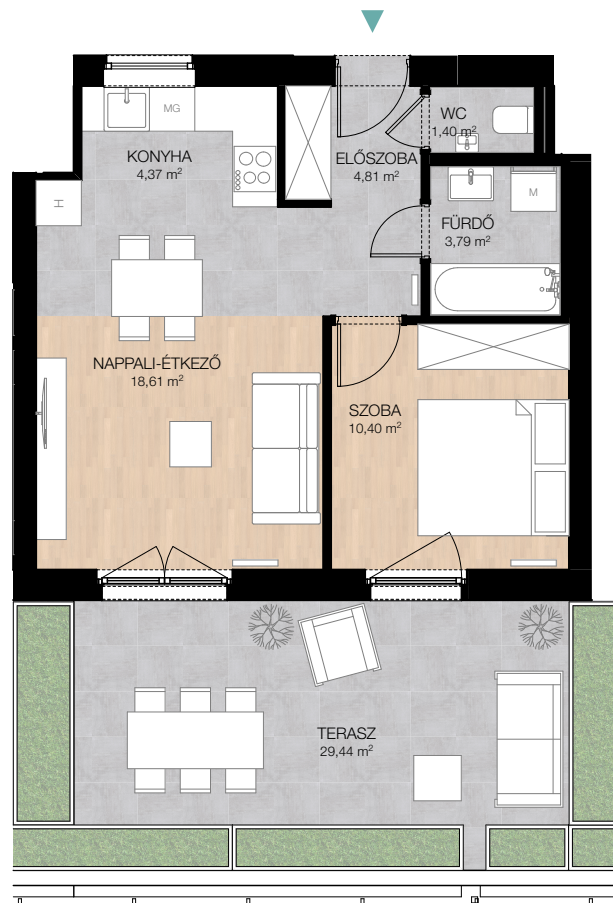

## 1.07 LAKÁS / FLAT

HELYISÉG / ROOM	MÉRET / SIZE
előszoba / hall	4,81 m <sup>2</sup>
wc / toilet	1,40 m <sup>2</sup>
fürdőszoba / bathroom	3,79 m <sup>2</sup>
konyha / kitchen	4,37 m <sup>2</sup>
nappali-étkező / living-dining room	18,61 m <sup>2</sup>
szoba / bedroom	10,40 m <sup>2</sup>
<b>ÖSSZESEN / TOTAL:</b>	<b>43,38 m<sup>2</sup></b>
<b>BRUTTÓ TERÜLET / GROSS AREA:</b>	<b>44,71 m<sup>2</sup></b>
terasz / terrace	29,44 m <sup>2</sup>