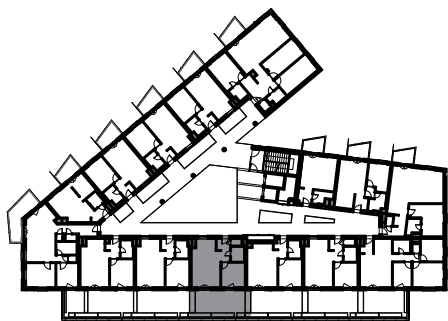

## 1.07 LAKÁS / FLAT

HELYISÉG / ROOM	MÉRET / SIZE
előszoba / hall	4,81 m <sup>2</sup>
wc / toilet	1,40 m <sup>2</sup>
fürdőszoba / bathroom	3,79 m <sup>2</sup>
konyha / kitchen	4,37 m <sup>2</sup>
nappali-étkező / living-dining room	18,61 m <sup>2</sup>
szoba / bedroom	10,40 m <sup>2</sup>
<b>ÖSSZESEN / TOTAL:</b>	<b>43,38 m<sup>2</sup></b>
<b>BRUTTÓ TERÜLET / GROSS AREA:</b>	<b>44,71 m<sup>2</sup></b>
terasz / terrace	29,44 m <sup>2</sup>

Jelen dokumentum és azon szereplő információk tájékoztató jellegűek. Az ingatlanfejlesztő bármely a dokumentumhoz képesti eltéréssel kapcsolatban kötelezettséget vagy felelősséget nem vállal. Az alaprajzon található bútorok illusztrációk, felszereltség a műszaki leírás szerint.