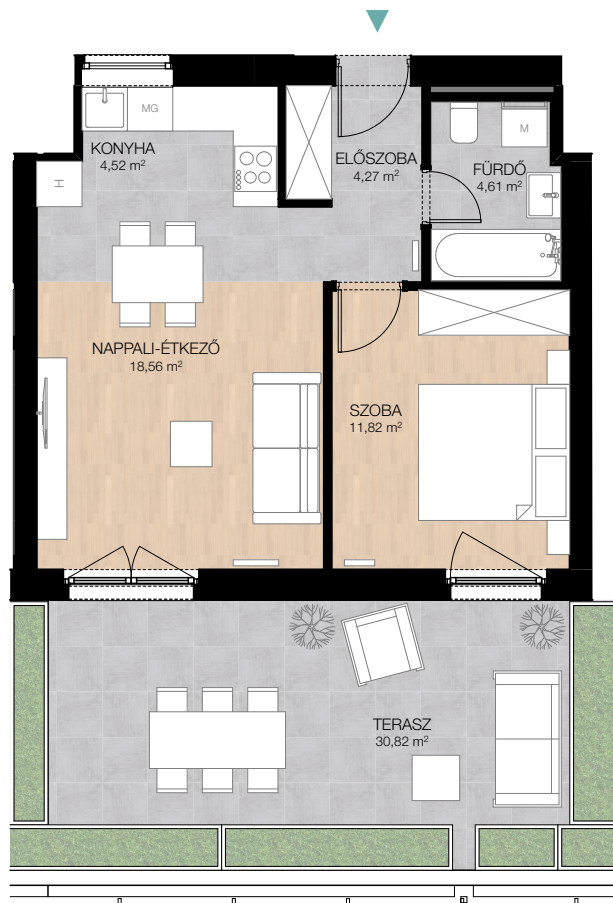

1.08 LAKÁS / FLAT

HELYISÉG / ROOM	MÉRET / SIZE
előszoba / hall	4,27 m ²
fürdőszoba / bathroom	4,61 m ²
konyha / kitchen	4,52 m ²
nappali-étkező / living-dining room	18,56 m ²
szoba / bedroom	11,82 m ²
ÖSSZESEN / TOTAL:	43,78 m²
BRUTTÓ TERÜLET / GROSS AREA:	44,96 m²
terasz / terrace	30,82 m ²