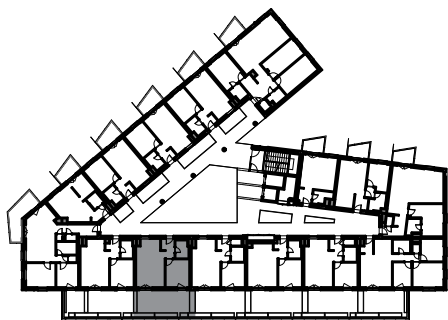

1.08 LAKÁS / FLAT

HELYISÉG / ROOM	MÉRET / SIZE
előszoba / hall	4,27 m ²
fürdőszoba / bathroom	4,61 m ²
konyha / kitchen	4,52 m ²
nappali-étkező / living-dining room	18,56 m ²
szoba / bedroom	11,82 m ²
ÖSSZESEN / TOTAL:	43,78 m²
BRUTTÓ TERÜLET / GROSS AREA:	44,96 m²
terasz / terrace	30,82 m ²

Jelen dokumentum és azon szereplő információk tájékoztató jellegűek. Az ingatlanfejlesztő bármely a dokumentumhoz képesti eltéréssel kapcsolatban kötelezettséget vagy felelősséget nem vállal. Az alaprajzon található bútorok illusztrációk, felszereltség a műszaki leírás szerint.