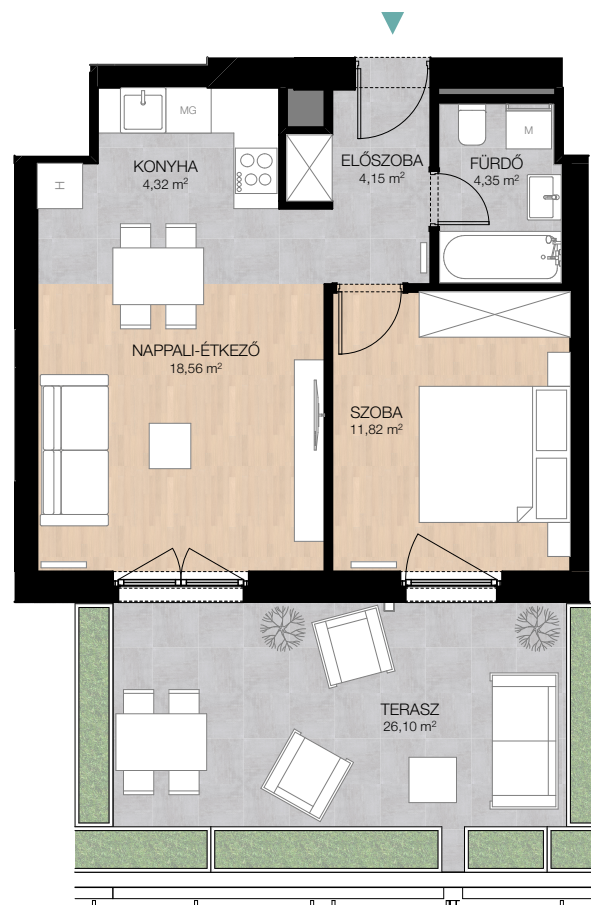

## 1.09 LAKÁS / FLAT

HELYISÉG / ROOM	MÉRET / SIZE
előszoba / hall	4,15 m <sup>2</sup>
fürdőszoba / bathroom	4,35 m <sup>2</sup>
konyha / kitchen	4,32 m <sup>2</sup>
nappali-étkező / living-dining room	18,56 m <sup>2</sup>
szoba / bedroom	11,82 m <sup>2</sup>
<b>ÖSSZESEN / TOTAL:</b>	<b>43,20 m<sup>2</sup></b>
<b>BRUTTÓ TERÜLET / GROSS AREA:</b>	<b>44,32 m<sup>2</sup></b>
terasz / terrace	26,10 m <sup>2</sup>