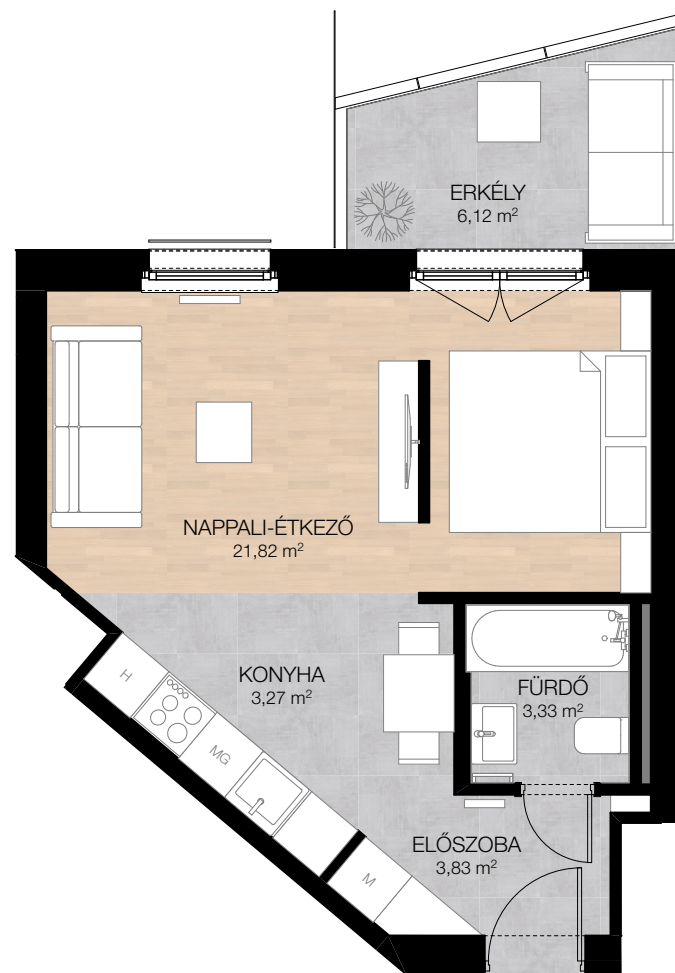

1.11 LAKÁS / FLAT

HELYISÉG / ROOM	MÉRET / SIZE
előszoba / hall	3,83 m ²
fürdőszoba / bathroom	3,33 m ²
konyha / kitchen	3,27 m ²
nappali-étkező / living-dining room	21,82 m ²
ÖSSZESEN / TOTAL:	32,25 m²
BRUTTÓ TERÜLET / GROSS AREA:	33,07 m²
erkély / balcony	6,12 m ²