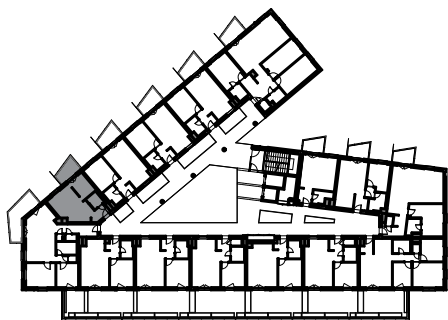

1.11 LAKÁS / FLAT

HELYISÉG / ROOM	MÉRET / SIZE
előszoba / hall	3,83 m ²
fürdőszoba / bathroom	3,33 m ²
konyha / kitchen	3,27 m ²
nappali-étkező / living-dining room	21,82 m ²
ÖSSZESEN / TOTAL:	32,25 m²
BRUTTÓ TERÜLET / GROSS AREA:	33,07 m²
erkély / balcony	6,12 m ²

Jelen dokumentum és azon szereplő információk tájékoztató jellegűek. Az ingatlanfejlesztő bármely a dokumentumhoz képesti eltéréssel kapcsolatban kötelezettséget vagy felelősséget nem vállal. Az alaprajzon található bútorok illusztrációk, felszereltség a műszaki leírás szerint.

This document and the information contained herein are for information purposes only. The Real Estate Developer does not assume any liability or liability in respect of any deviation from the document. The furniture on the floor plan is illustrated and equipped according to the technical description.