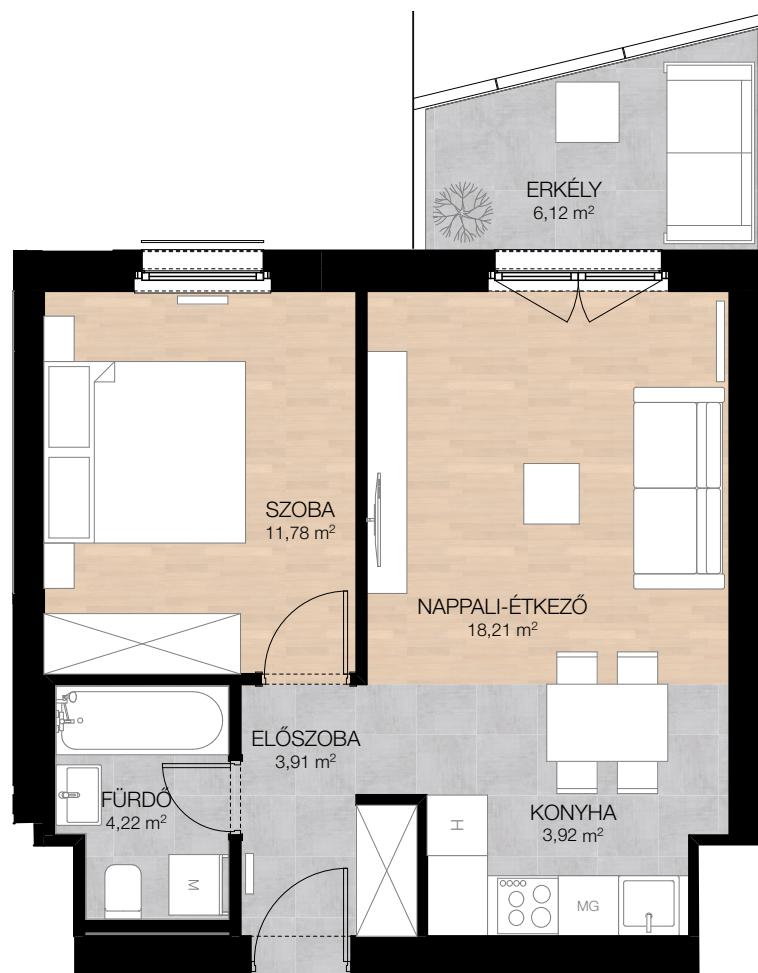

1.12 LAKÁS / FLAT

HELYISÉG / ROOM	MÉRET / SIZE
előszoba / hall	3,91 m ²
fürdőszoba / bathroom	4,22 m ²
konyha / kitchen	3,92 m ²
nappali-étkező / living-dining room	18,21 m ²
szoba / bedroom	11,78 m ²
ÖSSZESEN / TOTAL:	42,04 m²
BRUTTÓ TERÜLET / GROSS AREA:	43,19 m²
erkély / balcony	6,12 m ²