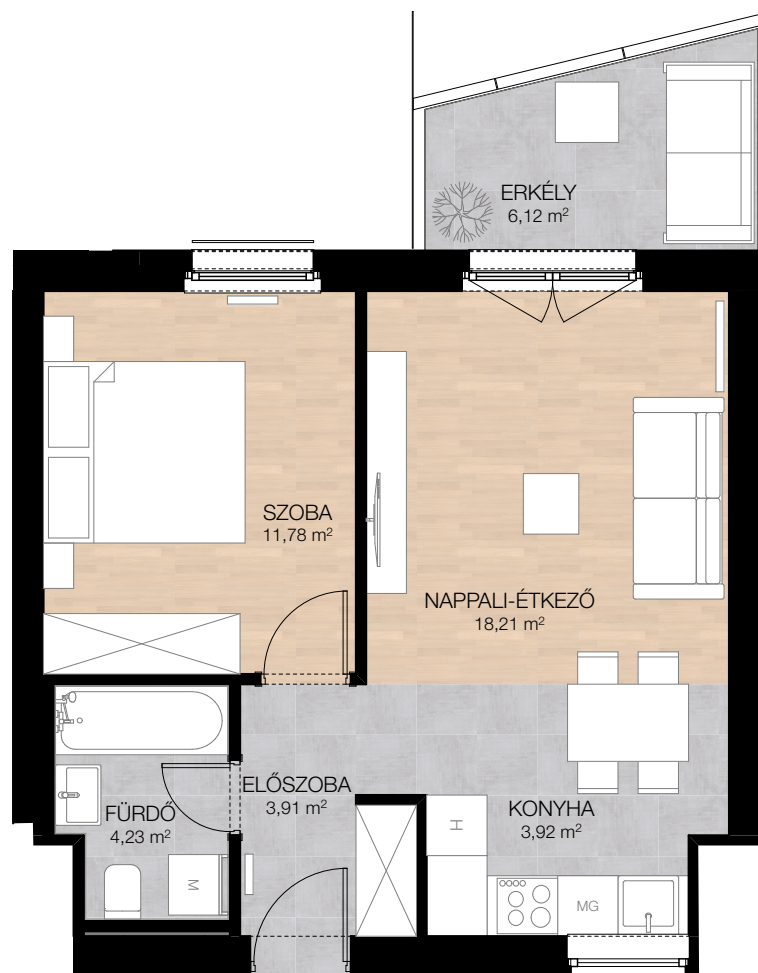

1.13 LAKÁS / FLAT

HELYISÉG / ROOM	MÉRET / SIZE
előszoba / hall	3,91 m ²
fürdőszoba / bathroom	4,23 m ²
konyha / kitchen	3,92 m ²
nappali-étkező / living-dining room	18,21 m ²
szoba / bedroom	11,78 m ²
ÖSSZESEN / TOTAL:	42,05 m²
BRUTTÓ TERÜLET / GROSS AREA:	43,19 m²
erkély / balcony	6,12 m ²