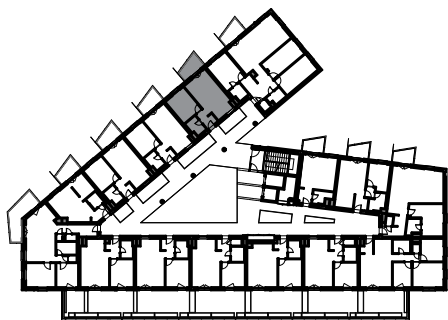

1.14 LAKÁS / FLAT

HELYISÉG / ROOM	MÉRET / SIZE
előszoba / hall	3,91 m ²
fürdőszoba / bathroom	4,22 m ²
konyha / kitchen	3,92 m ²
nappali-étkező / living-dining room	18,21 m ²
szoba / bedroom	11,78 m ²
ÖSSZESEN / TOTAL:	42,04 m²
BRUTTÓ TERÜLET / GROSS AREA:	43,19 m²
erkély / balcony	6,12 m ²

Jelen dokumentum és azon szereplő információk tájékoztató jellegűek. Az ingatlanfejlesztő bármely a dokumentumhoz képesti eltéréssel kapcsolatban kötelezettséget vagy felelősséget nem vállal. Az alaprajzon található bútorok illusztrációk, felszereltség a műszaki leírás szerint.

This document and the information contained herein are for information purposes only. The Real Estate Developer does not assume any liability or liability in respect of any deviation from the document. The furniture on the floor plan is illustrated and equipped according to the technical description.