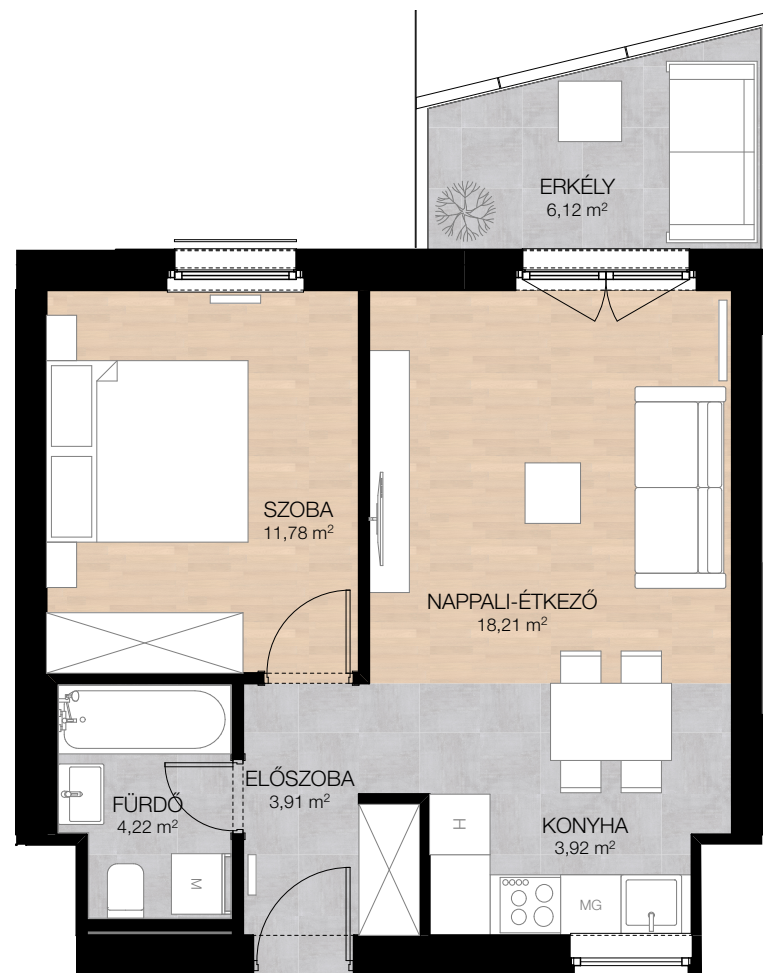

1.14 LAKÁS / FLAT

HELYISÉG / ROOM	MÉRET / SIZE
előszoba / hall	3,91 m ²
fürdőszoba / bathroom	4,22 m ²
konyha / kitchen	3,92 m ²
nappali-étkező / living-dining room	18,21 m ²
szoba / bedroom	11,78 m ²
ÖSSZESEN / TOTAL:	42,04 m²
BRUTTÓ TERÜLET / GROSS AREA:	43,19 m²
erkély / balcony	6,12 m ²