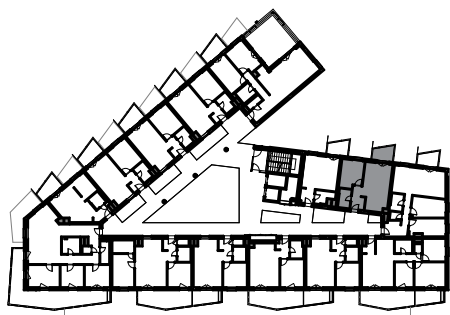

2.02 LAKÁS / FLAT

HELYISÉG / ROOM	MÉRET / SIZE
előszoba / hall	4,99 m ²
fürdőszoba / bathroom	4,37 m ²
konyha / kitchen	4,95 m ²
nappali-étkező / living-dining room	16,85 m ²
szoba / bedroom	10,65 m ²
ÖSSZESEN / TOTAL:	41,82 m²
BRUTTÓ TERÜLET / GROSS AREA:	42,99 m²
erkély / balcony	5,31 m ²

Jelen dokumentum és azon szereplő információk tájékoztató jellegűek. Az ingatlanfejlesztő bármely a dokumentumhoz képesti eltéréssel kapcsolatban kötelezettséget vagy felelősséget nem vállal. Az alaprajzon található bútorok illusztrációk, felszereltség a műszaki leírás szerint.

This document and the information contained herein are for information purposes only. The Real Estate Developer does not assume any liability or liability in respect of any deviation from the document. The furniture on the floor plan is illustrated and equipped according to the technical description.