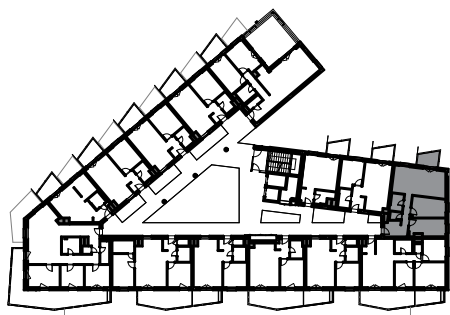

2.03 LAKÁS / FLAT

HELYISÉG / ROOM	MÉRET / SIZE
előszoba / hall	9,97 m ²
wc / toilet	1,82 m ²
fürdőszoba / bathroom	3,91 m ²
konyha / kitchen	4,32 m ²
nappali-étkező / living-dining room	20,98 m ²
szoba / bedroom	10,93 m ²
szoba / bedroom	11,80 m ²
ÖSSZESEN / TOTAL:	63,73 m²
BRUTTÓ TERÜLET / GROSS AREA:	66,21 m²
erkély / balcony	5,31 m ²

Jelen dokumentum és azon szereplő információk tájékoztató jellegűek. Az ingatlanfejlesztő bármely a dokumentumhoz képesti eltéréssel kapcsolatban kötelezettséget vagy felelősséget nem vállal. Az alaprajzon található bútorok illusztrációk, felszereltség a műszaki leírás szerint.

This document and the information contained herein are for information purposes only. The Real Estate Developer does not assume any liability or liability in respect of any deviation from the document. The furniture on the floor plan is illustrated and equipped according to the technical description.