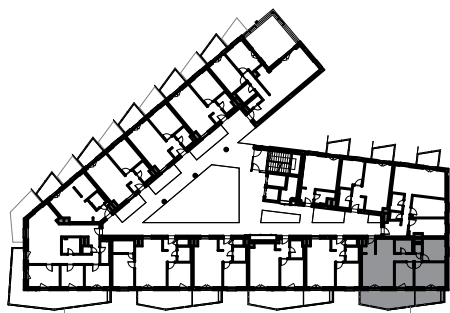

## 2.04 LAKÁS / FLAT

HELYISÉG / ROOM	MÉRET / SIZE
előszoba / hall	3,09 m <sup>2</sup>
közlekedő / corridor	3,70 m <sup>2</sup>
wc / toilet	1,40 m <sup>2</sup>
fürdőszoba / bathroom	4,75 m <sup>2</sup>
konyha / kitchen	4,80 m <sup>2</sup>
nappali-étkező / living-dining room	18,92 m <sup>2</sup>
szoba / bedroom	8,42 m <sup>2</sup>
szoba / bedroom	9,00 m <sup>2</sup>
szoba / bedroom	13,75 m <sup>2</sup>
<b>ÖSSZESEN / TOTAL:</b>	<b>67,83 m<sup>2</sup></b>
<b>BRUTTÓ TERÜLET / GROSS AREA:</b>	<b>70,38 m<sup>2</sup></b>
erkély / balcony	23,69 m <sup>2</sup>

Jelen dokumentum és azon szereplő információk tájékoztató jellegűek. Az ingatlanfejlesztő bármely a dokumentumhoz képesti eltéréssel kapcsolatban kötelezettséget vagy felelősséget nem vállal. Az alaprajzon található bútorok illusztrációk, felszereltség a műszaki leírás szerint.

This document and the information contained herein are for information purposes only. The Real Estate Developer does not assume any liability or liability in respect of any deviation from the document. The furniture on the floor plan is illustrated and equipped according to the technical description.