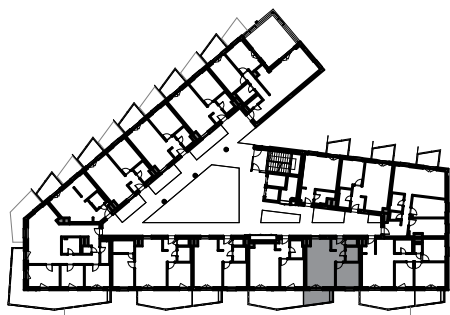

2.05 LAKÁS / FLAT

HELYISÉG / ROOM	MÉRET / SIZE
előszoba / hall	4,81 m ²
wc / toilet	1,49 m ²
fürdőszoba / bathroom	3,79 m ²
konyha / kitchen	4,52 m ²
nappali-étkező / living-dining room	18,61 m ²
szoba / bedroom	10,24 m ²
ÖSSZESEN / TOTAL:	43,46 m²
BRUTTÓ TERÜLET / GROSS AREA:	44,79 m²
erkély / balcony	7,12 m ²

Jelen dokumentum és azon szereplő információk tájékoztató jellegűek. Az ingatlanfejlesztő bármely a dokumentumhoz képesti eltéréssel kapcsolatban kötelezettséget vagy felelősséget nem vállal. Az alaprajzon található bútorok illusztrációk, felszereltség a műszaki leírás szerint.

This document and the information contained herein are for information purposes only. The Real Estate Developer does not assume any liability or liability in respect of any deviation from the document. The furniture on the floor plan is illustrated and equipped according to the technical description.