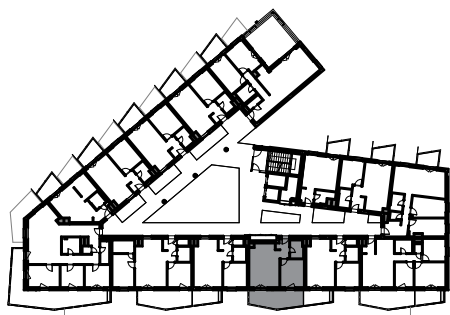

## 2.06 LAKÁS / FLAT

HELYISÉG / ROOM	MÉRET / SIZE
előszoba / hall	3,90 m <sup>2</sup>
fürdőszoba / bathroom	4,61 m <sup>2</sup>
konyha / kitchen	3,66 m <sup>2</sup>
nappali-étkező / living-dining room	18,91 m <sup>2</sup>
szoba / bedroom	11,82 m <sup>2</sup>
<b>ÖSSZESEN / TOTAL:</b>	<b>42,90 m<sup>2</sup></b>
<b>BRUTTÓ TERÜLET / GROSS AREA:</b>	<b>44,01 m<sup>2</sup></b>
erkély / balcony	16,54 m <sup>2</sup>

Jelen dokumentum és azon szereplő információk tájékoztató jellegűek. Az ingatlanfejlesztő bármely a dokumentumhoz képesti eltéréssel kapcsolatban kötelezettséget vagy felelősséget nem vállal. Az alaprajzon található bútorok illusztrációk, felszereltség a műszaki leírás szerint.

This document and the information contained herein are for information purposes only. The Real Estate Developer does not assume any liability or liability in respect of any deviation from the document. The furniture on the floor plan is illustrated and equipped according to the technical description.