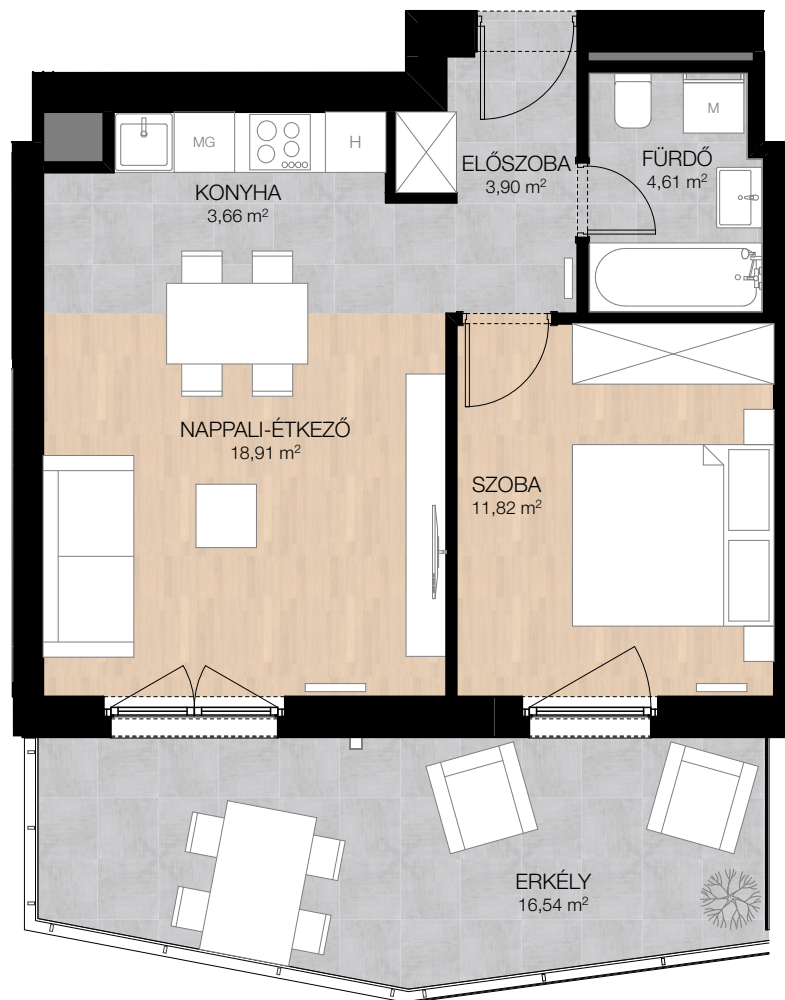

## 2.06 LAKÁS / FLAT

HELYISÉG / ROOM	MÉRET / SIZE
előszoba / hall	3,90 m <sup>2</sup>
fürdőszoba / bathroom	4,61 m <sup>2</sup>
konyha / kitchen	3,66 m <sup>2</sup>
nappali-étkező / living-dining room	18,91 m <sup>2</sup>
szoba / bedroom	11,82 m <sup>2</sup>
<b>ÖSSZESEN / TOTAL:</b>	<b>42,90 m<sup>2</sup></b>
<b>BRUTTÓ TERÜLET / GROSS AREA:</b>	<b>44,01 m<sup>2</sup></b>
erkély / balcony	16,54 m <sup>2</sup>