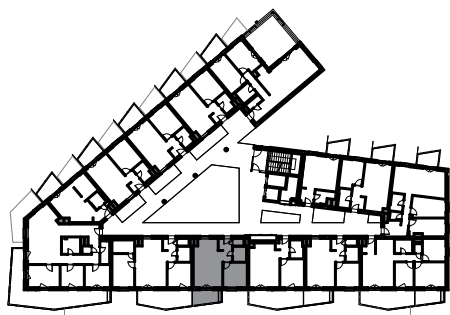

## 2.07 LAKÁS / FLAT

HELYISÉG / ROOM	MÉRET / SIZE
előszoba / hall	4,81 m <sup>2</sup>
wc / toilet	1,40 m <sup>2</sup>
fürdőszoba / bathroom	3,79 m <sup>2</sup>
konyha / kitchen	4,52 m <sup>2</sup>
nappali-étkező / living-dining room	18,61 m <sup>2</sup>
szoba / bedroom	10,24 m <sup>2</sup>
<b>ÖSSZESEN / TOTAL:</b>	<b>43,37 m<sup>2</sup></b>
<b>BRUTTÓ TERÜLET / GROSS AREA:</b>	<b>44,69 m<sup>2</sup></b>
erkély / balcony	7,12 m <sup>2</sup>

Jelen dokumentum és azon szereplő információk tájékoztató jellegűek. Az ingatlanfejlesztő bármely a dokumentumhoz képesti eltéréssel kapcsolatban kötelezettséget vagy felelősséget nem vállal. Az alaprajzon található bútorok illusztrációk, felszereltség a műszaki leírás szerint.

This document and the information contained herein are for information purposes only. The Real Estate Developer does not assume any liability or liability in respect of any deviation from the document. The furniture on the floor plan is illustrated and equipped according to the technical description.