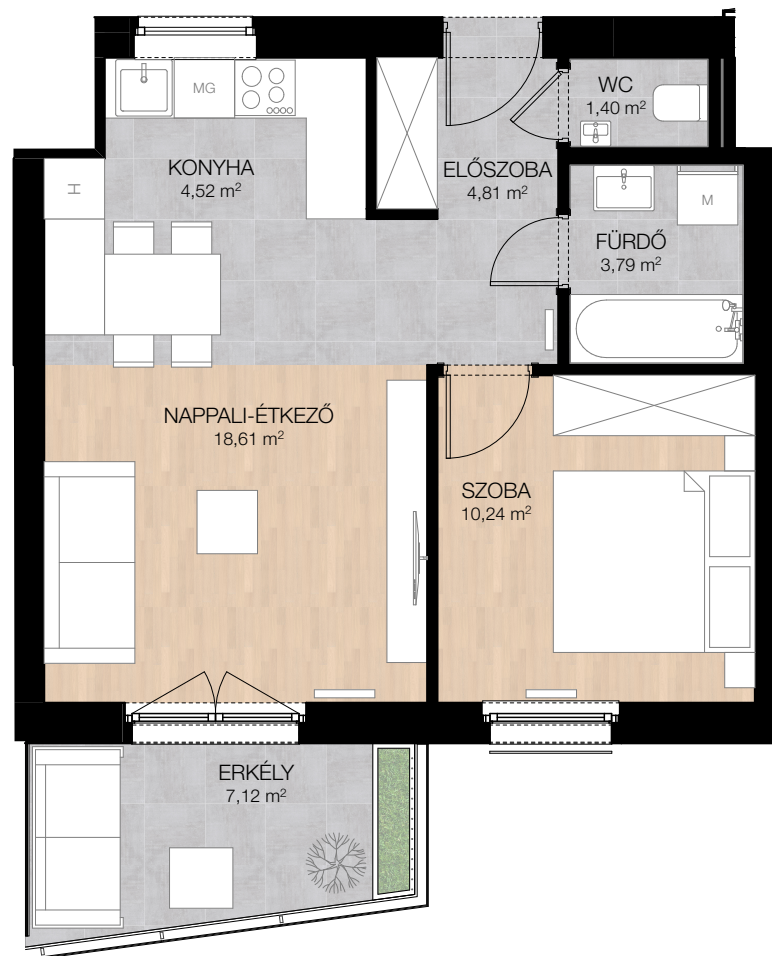

## 2.07 LAKÁS / FLAT

HELYISÉG / ROOM	MÉRET / SIZE
előszoba / hall	4,81 m <sup>2</sup>
wc / toilet	1,40 m <sup>2</sup>
fürdőszoba / bathroom	3,79 m <sup>2</sup>
konyha / kitchen	4,52 m <sup>2</sup>
nappali-étkező / living-dining room	18,61 m <sup>2</sup>
szoba / bedroom	10,24 m <sup>2</sup>
<b>ÖSSZESEN / TOTAL:</b>	<b>43,37 m<sup>2</sup></b>
<b>BRUTTÓ TERÜLET / GROSS AREA:</b>	<b>44,69 m<sup>2</sup></b>
erkély / balcony	7,12 m <sup>2</sup>