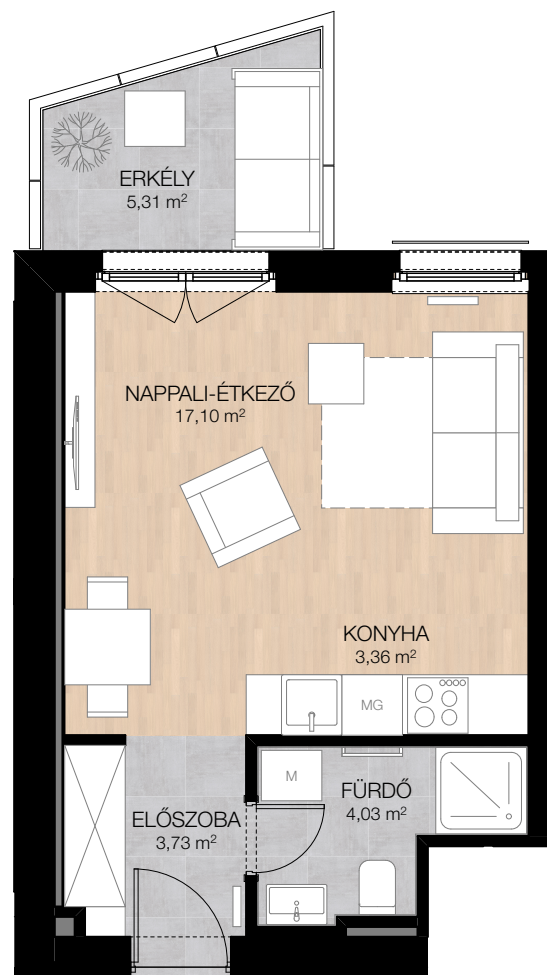

3.01 LAKÁS / FLAT

HELYISÉG / ROOM	MÉRET / SIZE
előszoba / hall	3,73 m ²
fürdőszoba / bathroom	4,03 m ²
konyha / kitchen	3,36 m ²
nappali-étkező / living-dining room	17,10 m ²
ÖSSZESEN / TOTAL:	28,22 m²
BRUTTÓ TERÜLET / GROSS AREA:	28,22 m²
erkély / balcony	5,31 m ²