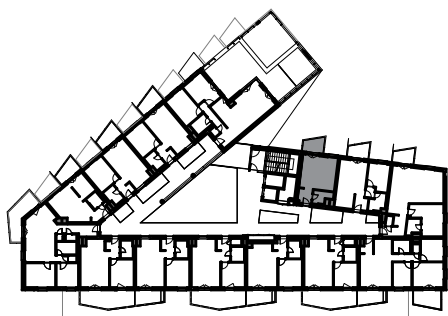

3.01 LAKÁS / FLAT

HELYISÉG / ROOM	MÉRET / SIZE
előszoba / hall	3,73 m ²
fürdőszoba / bathroom	4,03 m ²
konyha / kitchen	3,36 m ²
nappali-étkező / living-dining room	17,10 m ²
ÖSSZESEN / TOTAL:	28,22 m²
BRUTTÓ TERÜLET / GROSS AREA:	28,22 m²
erkély / balcony	5,31 m ²

Jelen dokumentum és azon szereplő információk tájékoztató jellegűek. Az ingatlanfejlesztő bármely a dokumentumhoz képesti eltéréssel kapcsolatban kötelezettséget vagy felelősséget nem vállal. Az alaprajzon található bútorok illusztrációk, felszereltség a műszaki leírás szerint.

This document and the information contained herein are for information purposes only. The Real Estate Developer does not assume any liability or liability in respect of any deviation from the document. The furniture on the floor plan is illustrated and equipped according to the technical description.