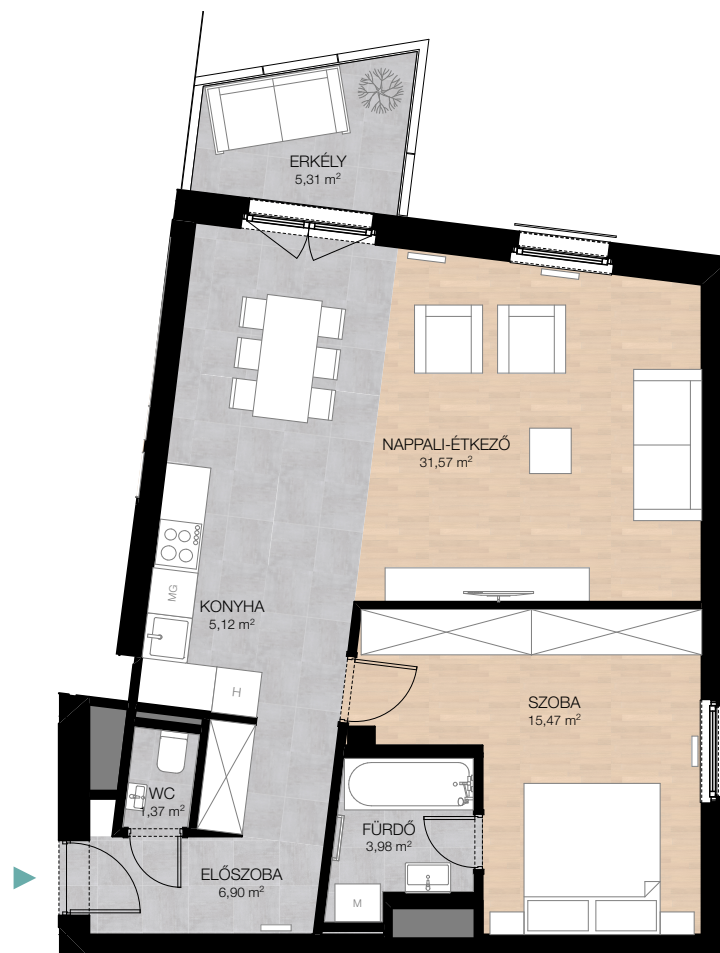

3.03 LAKÁS / FLAT

HELYISÉG / ROOM	MÉRET / SIZE
előszoba / hall	6,90 m ²
wc / toilet	1,37 m ²
konyha / kitchen	5,12 m ²
nappali-étkező / living-dining room	31,57 m ²
fürdőszoba / bathroom	3,98 m ²
szoba / bedroom	15,47 m ²
ÖSSZESEN / TOTAL:	64,41 m²
BRUTTÓ TERÜLET / GROSS AREA:	66,17 m²
erkély / balcony	5,31 m ²

Jelen dokumentum és azon szereplő információk tájékoztató jellegűek. Az ingatlanfejlesztő bármely a dokumentumhoz képesti eltéréssel kapcsolatban kötelezettséget vagy felelősséget nem vállal. Az alaprajzon található bútorok illusztrációk, felszereltség a műszaki leírás szerint.