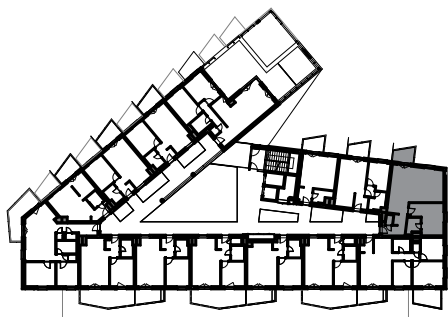

3.03 LAKÁS / FLAT

HELYISÉG / ROOM	MÉRET / SIZE
előszoba / hall	6,90 m ²
wc / toilet	1,37 m ²
konyha / kitchen	5,12 m ²
nappali-étkező / living-dining room	31,57 m ²
fürdőszoba / bathroom	3,98 m ²
szoba / bedroom	15,47 m ²
ÖSSZESEN / TOTAL:	64,41 m²
BRUTTÓ TERÜLET / GROSS AREA:	66,17 m²
erkély / balcony	5,31 m ²

Jelen dokumentum és azon szereplő információk tájékoztató jellegűek. Az ingatlanfejlesztő bármely a dokumentumhoz képesti eltéréssel kapcsolatban kötelezettséget vagy felelősséget nem vállal. Az alaprajzon található bútorok illusztrációk, felszereltség a műszaki leírás szerint.

This document and the information contained herein are for information purposes only. The Real Estate Developer does not assume any liability or liability in respect of any deviation from the document. The furniture on the floor plan is illustrated and equipped according to the technical description.