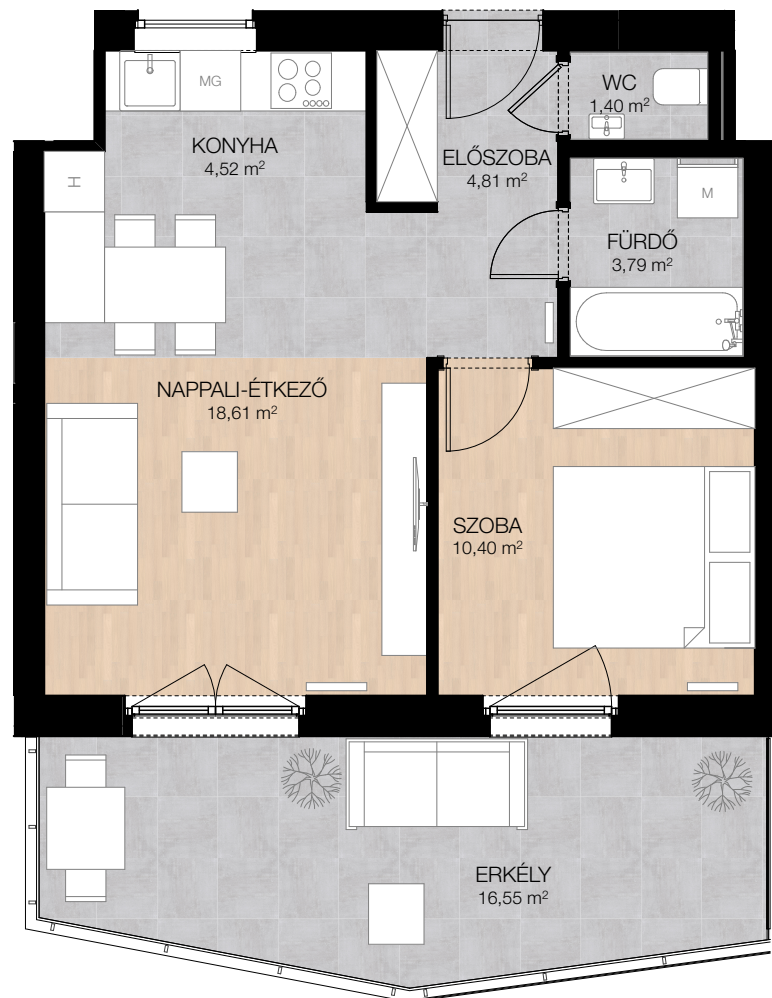

## 3.07 LAKÁS / FLAT

HELYISÉG / ROOM	MÉRET / SIZE
előszoba / hall	4,81 m <sup>2</sup>
wc / toilet	1,40 m <sup>2</sup>
fürdőszoba / bathroom	3,79 m <sup>2</sup>
konyha / kitchen	4,52 m <sup>2</sup>
nappali-étkező / living-dining room	18,61 m <sup>2</sup>
szoba / bedroom	10,40 m <sup>2</sup>
<b>ÖSSZESEN / TOTAL:</b>	<b>43,53 m<sup>2</sup></b>
<b>BRUTTÓ TERÜLET / GROSS AREA:</b>	<b>44,86 m<sup>2</sup></b>
erkély / balcony	16,55 m <sup>2</sup>