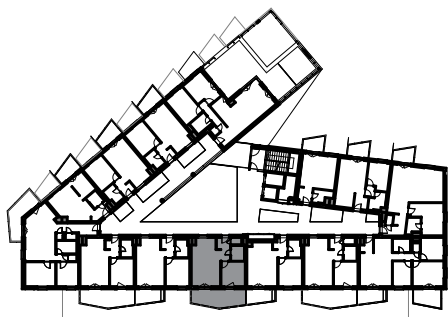

## 3.07 LAKÁS / FLAT

HELYISÉG / ROOM	MÉRET / SIZE
előszoba / hall	4,81 m <sup>2</sup>
wc / toilet	1,40 m <sup>2</sup>
fürdőszoba / bathroom	3,79 m <sup>2</sup>
konyha / kitchen	4,52 m <sup>2</sup>
nappali-étkező / living-dining room	18,61 m <sup>2</sup>
szoba / bedroom	10,40 m <sup>2</sup>
<b>ÖSSZESEN / TOTAL:</b>	<b>43,53 m<sup>2</sup></b>
<b>BRUTTÓ TERÜLET / GROSS AREA:</b>	<b>44,86 m<sup>2</sup></b>
erkély / balcony	16,55 m <sup>2</sup>

Jelen dokumentum és azon szereplő információk tájékoztató jellegűek. Az ingatlanfejlesztő bármely a dokumentumhoz képesti eltéréssel kapcsolatban kötelezettséget vagy felelősséget nem vállal. Az alaprajzon található bútorok illusztrációk, felszereltség a műszaki leírás szerint.

This document and the information contained herein are for information purposes only. The Real Estate Developer does not assume any liability or liability in respect of any deviation from the document. The furniture on the floor plan is illustrated and equipped according to the technical description.