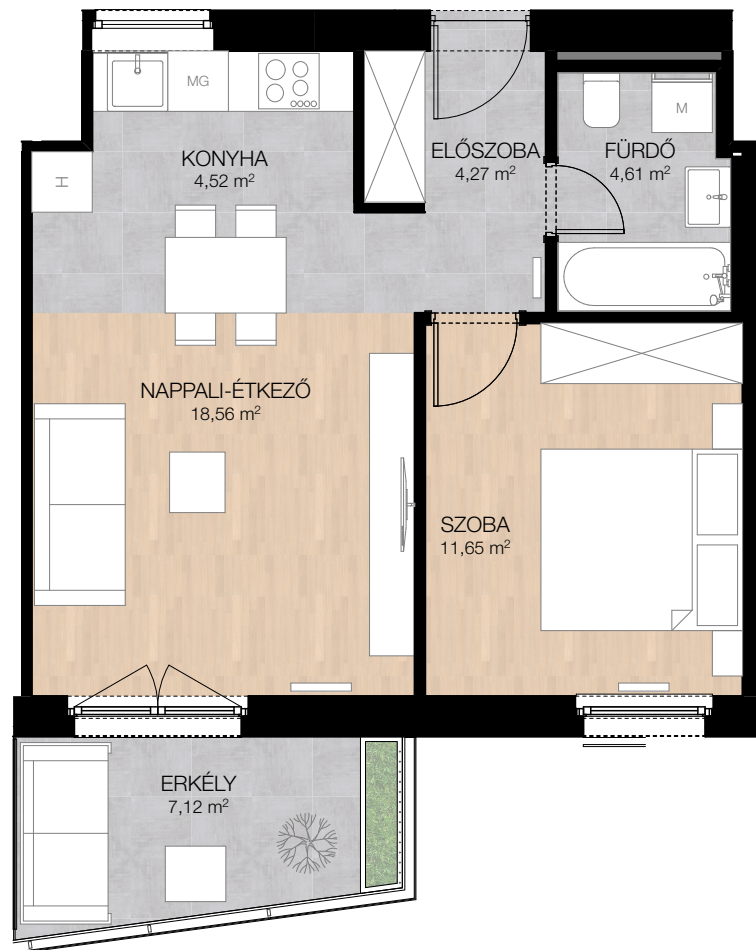

3.08 LAKÁS / FLAT

HELYISÉG / ROOM	MÉRET / SIZE
előszoba / hall	4,27 m ²
fürdőszoba / bathroom	4,61 m ²
konyha / kitchen	4,52 m ²
nappali-étkező / living-dining room	18,56 m ²
szoba / bedroom	11,65 m ²
ÖSSZESEN / TOTAL:	43,62 m²
BRUTTÓ TERÜLET / GROSS AREA:	44,79 m²
erkély / balcony	7,12 m ²