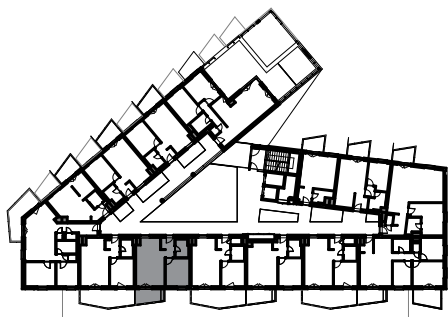

3.08 LAKÁS / FLAT

HELYISÉG / ROOM	MÉRET / SIZE
előszoba / hall	4,27 m ²
fürdőszoba / bathroom	4,61 m ²
konyha / kitchen	4,52 m ²
nappali-étkező / living-dining room	18,56 m ²
szoba / bedroom	11,65 m ²
ÖSSZESEN / TOTAL:	43,62 m²
BRUTTÓ TERÜLET / GROSS AREA:	44,79 m²
erkély / balcony	7,12 m ²

Jelen dokumentum és azon szereplő információk tájékoztató jellegűek. Az ingatlanfejlesztő bármely a dokumentumhoz képesti eltéréssel kapcsolatban kötelezettséget vagy felelősséget nem vállal. Az alaprajzon található bútorok illusztrációk, felszereltség a műszaki leírás szerint.

This document and the information contained herein are for information purposes only. The Real Estate Developer does not assume any liability or liability in respect of any deviation from the document. The furniture on the floor plan is illustrated and equipped according to the technical description.