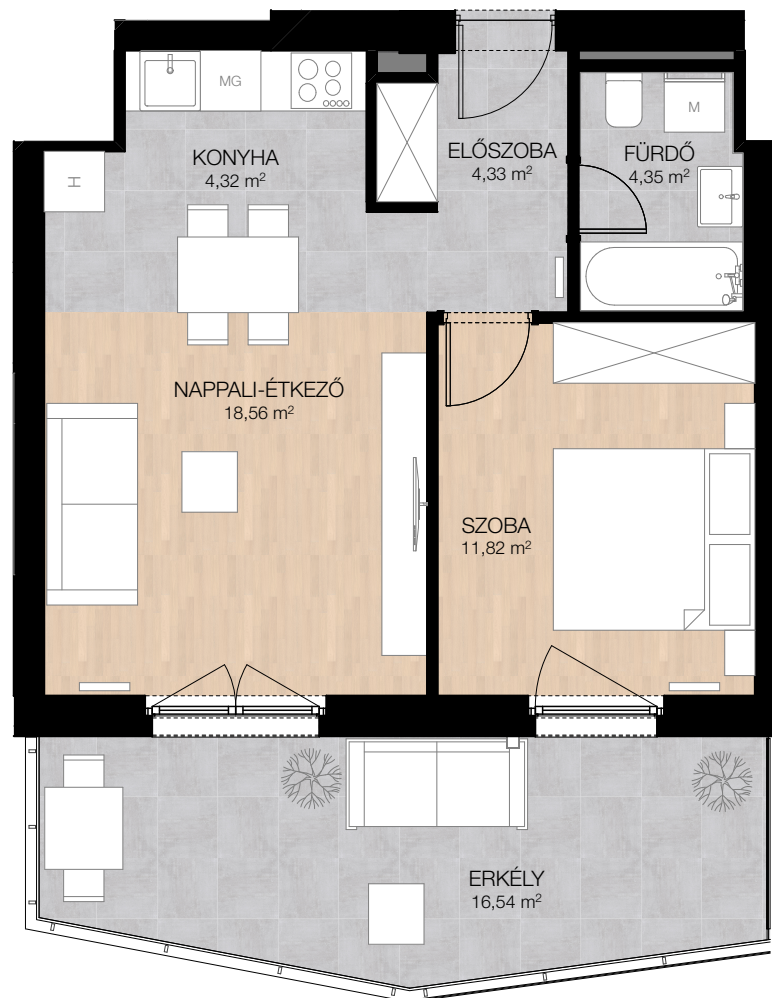

3.09 LAKÁS / FLAT

HELYISÉG / ROOM	MÉRET / SIZE
előszoba / hall	4,33 m ²
fürdőszoba / bathroom	4,35 m ²
konyha / kitchen	4,32 m ²
nappali-étkező / living-dining room	18,56 m ²
szoba / bedroom	11,82 m ²
ÖSSZESEN / TOTAL:	43,38 m²
BRUTTÓ TERÜLET / GROSS AREA:	44,53 m²
erkély / balcony	16,54 m ²