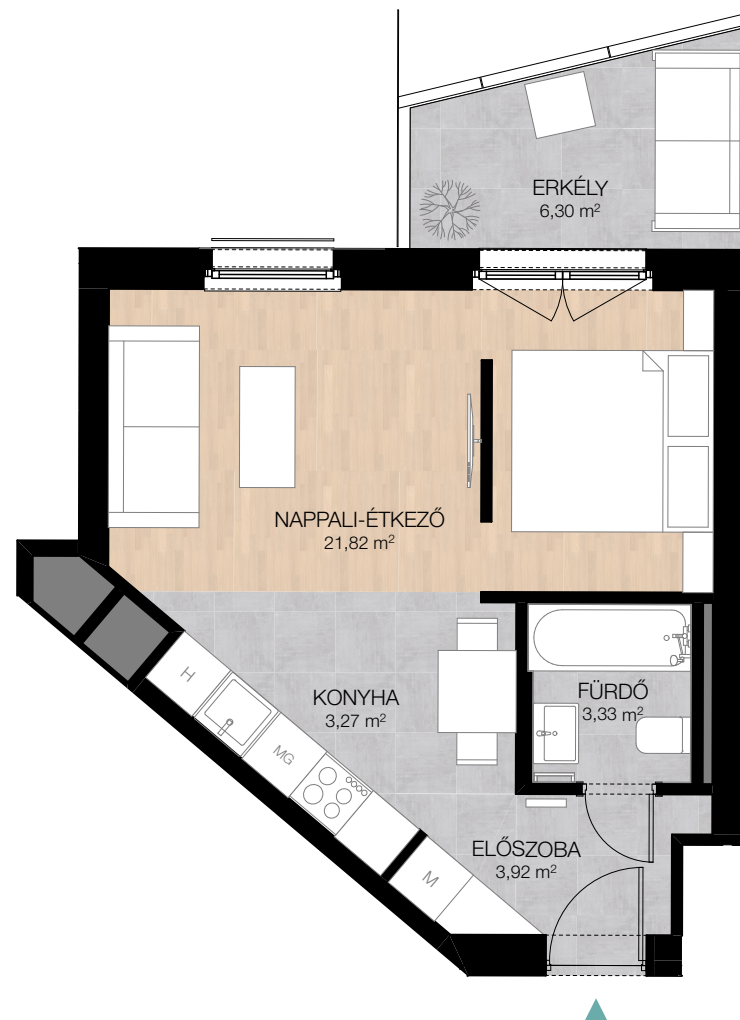

## 3.11 LAKÁS / FLAT

HELYISÉG / ROOM	MÉRET / SIZE
előszoba / hall	3,92 m <sup>2</sup>
fürdőszoba / bathroom	3,33 m <sup>2</sup>
konyha / kitchen	3,27 m <sup>2</sup>
nappali-étkező / living-dining room	21,82 m <sup>2</sup>
<b>ÖSSZESEN / TOTAL:</b>	<b>32,34 m<sup>2</sup></b>
<b>BRUTTÓ TERÜLET / GROSS AREA:</b>	<b>33,16 m<sup>2</sup></b>
erkély / balcony	6,30 m <sup>2</sup>