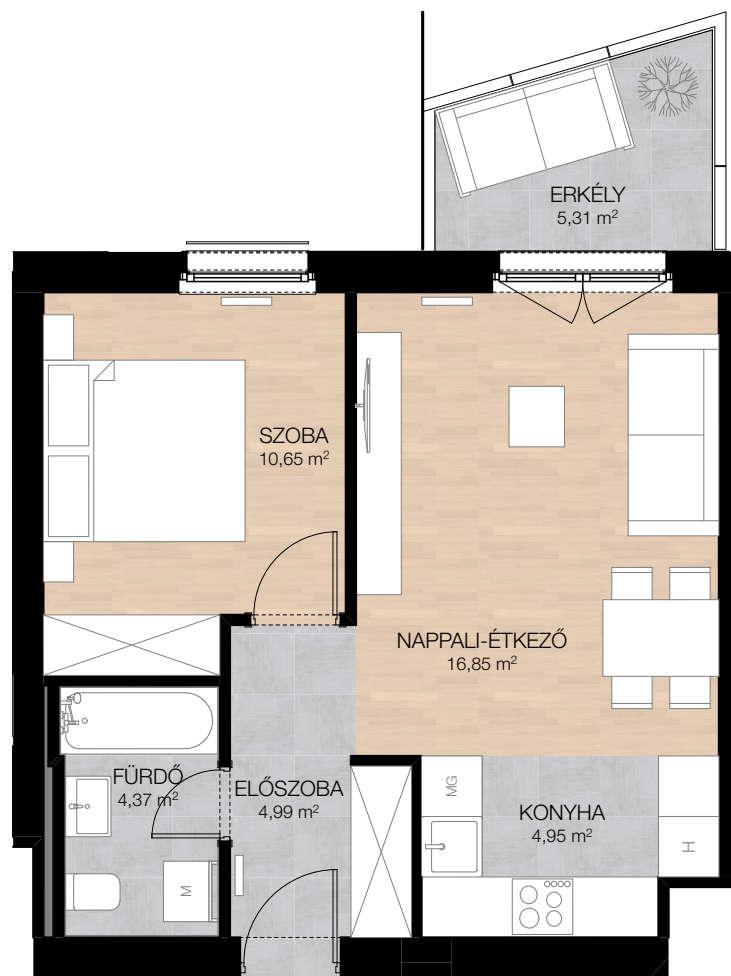

4.02 LAKÁS / FLAT

HELYISÉG / ROOM	MÉRET / SIZE
előszoba / hall	4,99 m ²
fürdőszoba / bathroom	4,37 m ²
konyha / kitchen	4,95 m ²
nappali-étkező / living-dining room	16,85 m ²
szoba / bedroom	10,65 m ²
ÖSSZESEN / TOTAL:	41,82 m²
BRUTTÓ TERÜLET / GROSS AREA:	42,99 m²
erkély / balcony	5,31 m ²