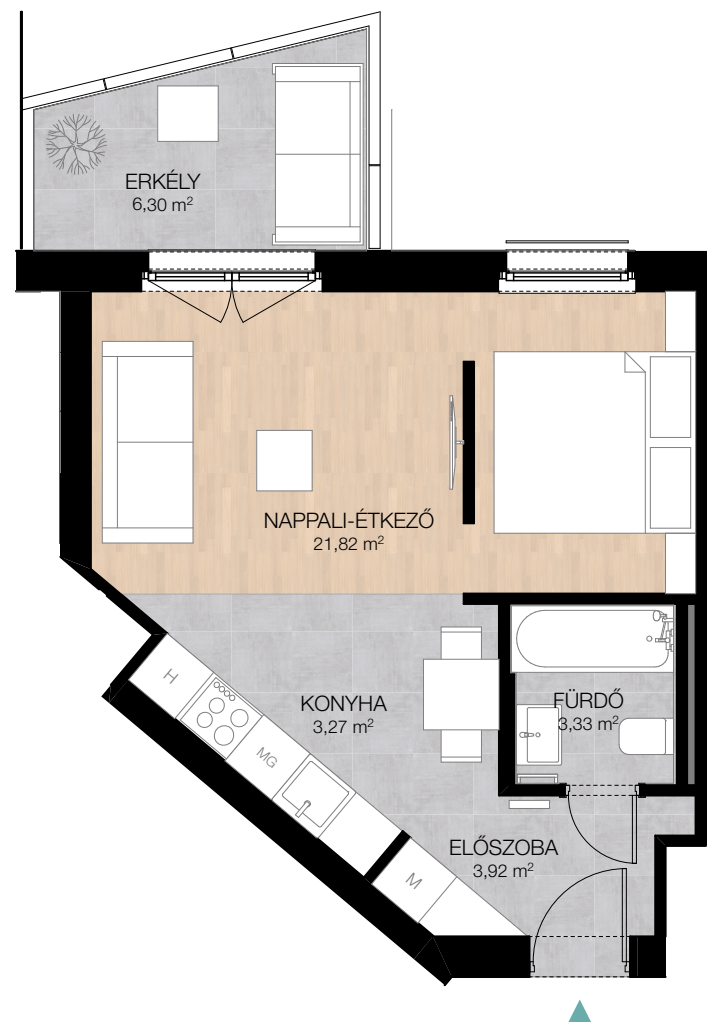

## 4.10 LAKÁS / FLAT

HELYISÉG / ROOM	MÉRET / SIZE
előszoba / hall	3,92 m <sup>2</sup>
fürdőszoba / bathroom	3,33 m <sup>2</sup>
konyha / kitchen	3,27 m <sup>2</sup>
nappali-étkező / living-dining room	21,82 m <sup>2</sup>
<b>ÖSSZESEN / TOTAL:</b>	<b>32,34 m<sup>2</sup></b>
<b>BRUTTÓ TERÜLET / GROSS AREA:</b>	<b>33,16 m<sup>2</sup></b>
erkély / balcony	6,30 m <sup>2</sup>