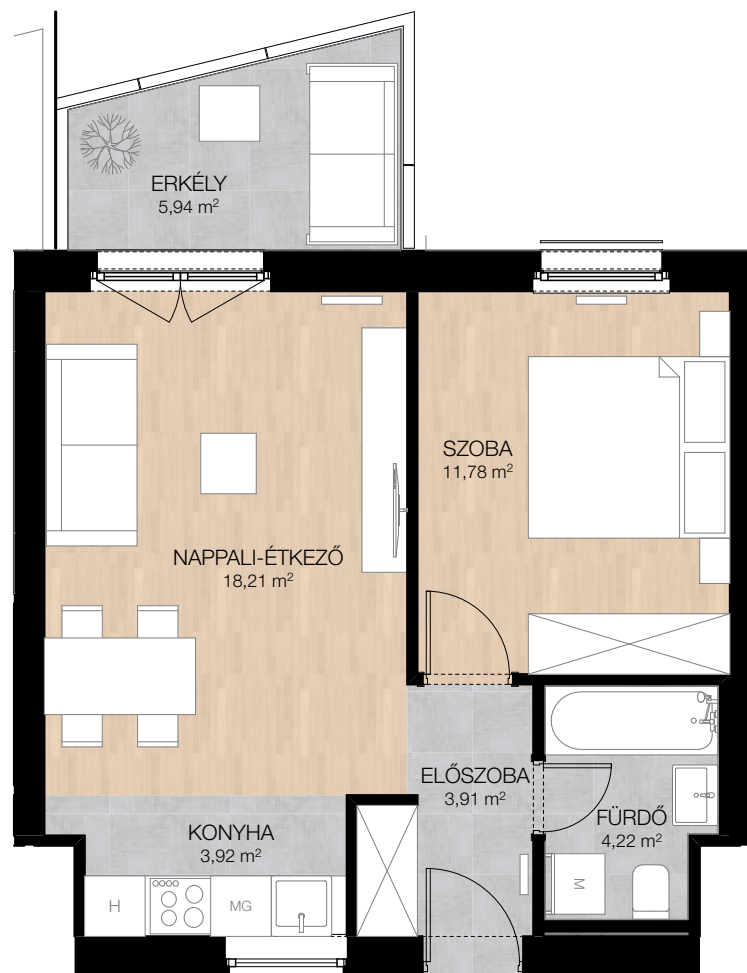

4.11 LAKÁS / FLAT

HELYISÉG / ROOM	MÉRET / SIZE
előszoba / hall	3,91 m ²
fürdőszoba / bathroom	4,22 m ²
konyha / kitchen	3,92 m ²
nappali-étkező / living-dining room	18,21 m ²
szoba / bedroom	11,78 m ²
ÖSSZESEN / TOTAL:	42,04 m²
BRUTTÓ TERÜLET / GROSS AREA:	43,19 m²
erkély / balcony	5,94 m ²