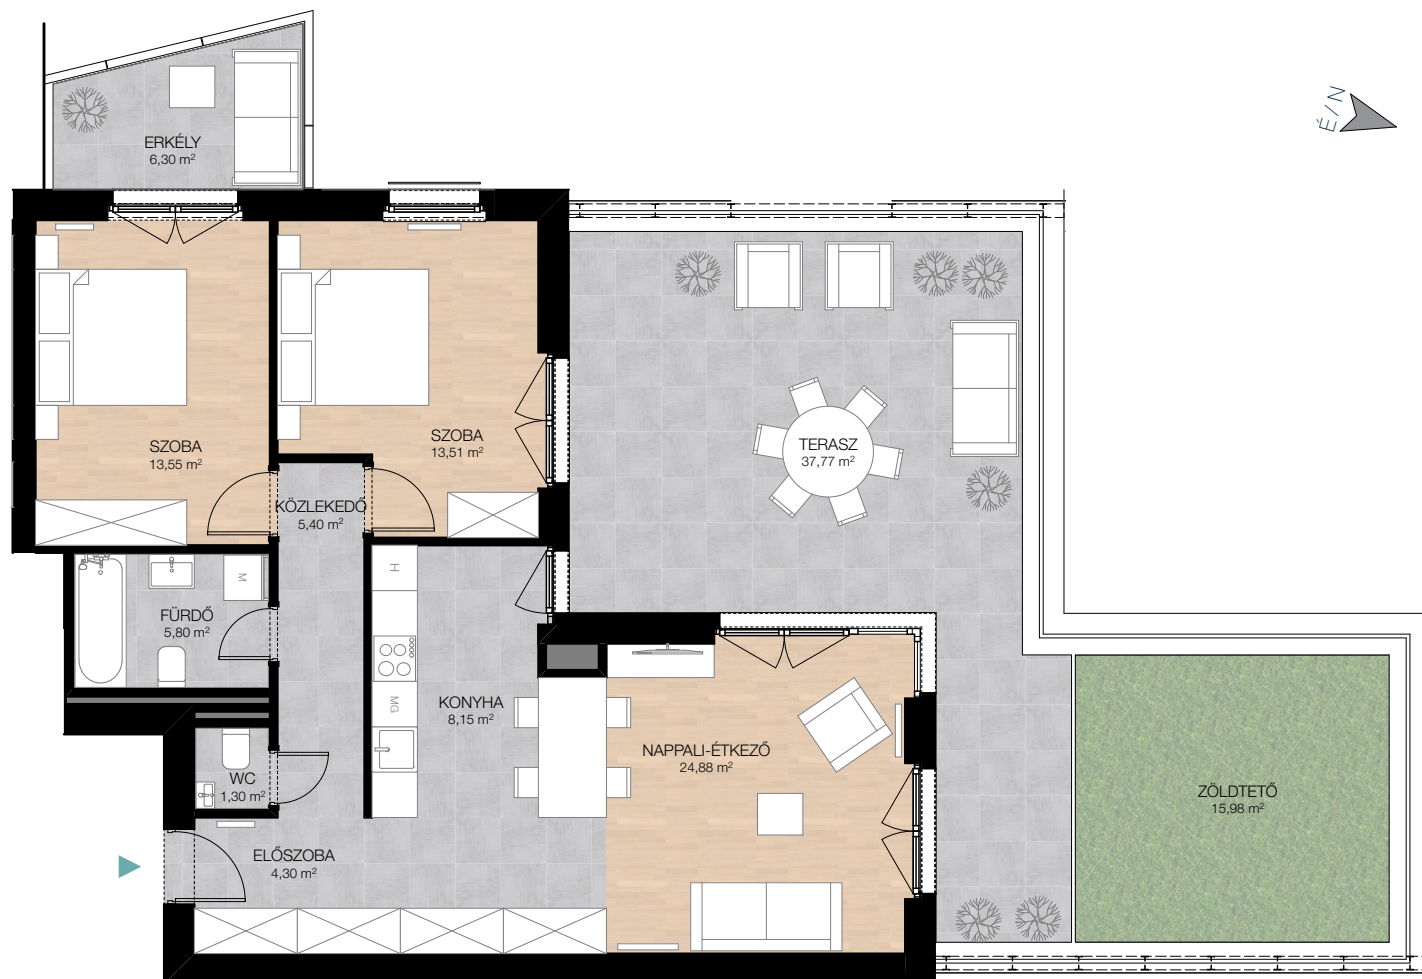

4.12 LAKÁS / FLAT

| HELYISÉG / ROOM | MÉRET / SIZE |
|-------------------------------------|----------------------------|
| előszoba / hall | 4,30 m ² |
| wc / toilet | 1,30 m ² |
| közlekedő / corridor | 5,40 m ² |
| konyha / kitchen | 8,15 m ² |
| nappali-étkező / living-dining room | 24,88 m ² |
| fürdőszoba / bathroom | 5,80 m ² |
| szoba / bedroom | 13,51 m ² |
| szoba / bedroom | 13,55 m ² |
| ÖSSZESEN / TOTAL: | 76,91 m² |
| BRUTTÓ TERÜLET / GROSS AREA: | 78,99 m² |
| terasz / terrace | 37,77 m ² |
| erkély / balcony | 6,30 m ² |
| zöldtető / green roof | 15,98 m ² |

Jelen dokumentum és azon szereplő információk tájékoztató jellegűek. Az ingatlanfejlesztő bármely a dokumentumhoz képesti eltéréssel kapcsolatban kötelezettséget vagy felelősséget nem vállal. Az alaprajzon található bútorok illusztrációk, felszereltség a műszaki leírás szerint.