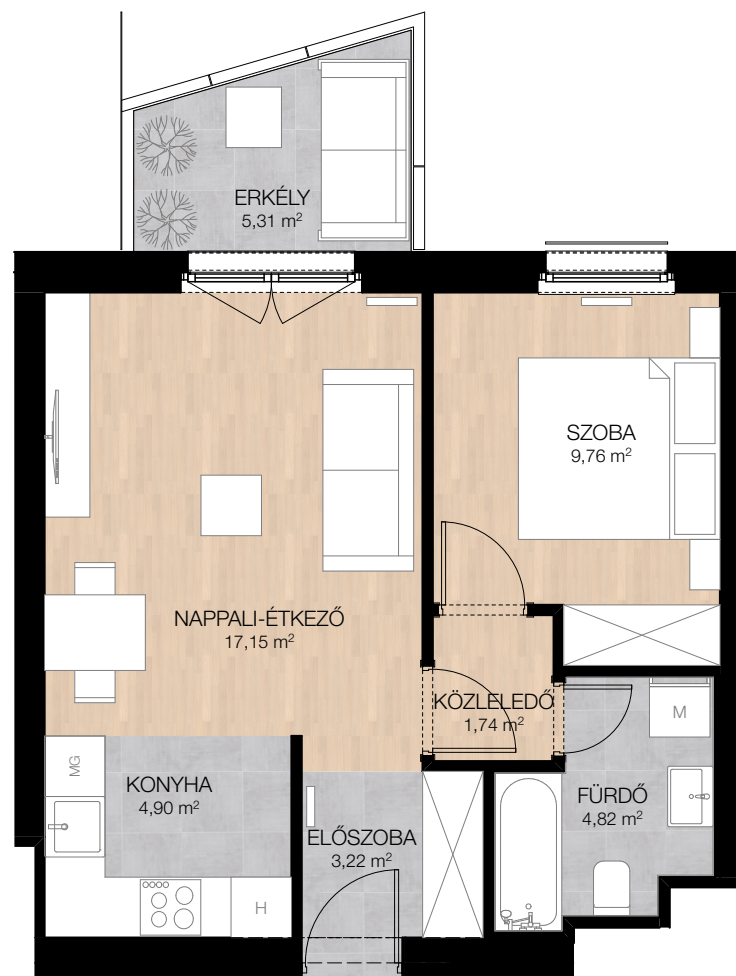

5.02 LAKÁS / FLAT

HELYISÉG / ROOM	MÉRET / SIZE
előszoba / hall	3,22 m ²
közlekedő / corridor	1,74 m ²
fürdőszoba / bathroom	4,82 m ²
konyha / kitchen	4,90 m ²
nappali-étkező / living-dining room	17,15 m ²
szoba / bedroom	9,76 m ²
ÖSSZESEN / TOTAL:	41,61 m²
BRUTTÓ TERÜLET / GROSS AREA:	42,99 m²
erkély / balcony	5,31 m ²