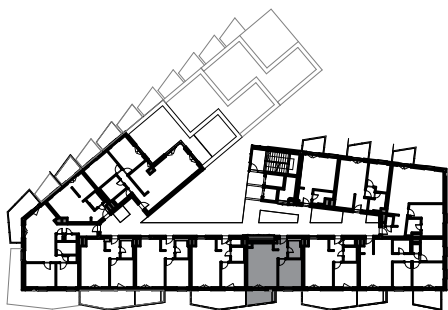

5.06 LAKÁS / FLAT

HELYISÉG / ROOM	MÉRET / SIZE
előszoba / hall	3,91 m ²
fürdőszoba / bathroom	4,61 m ²
konyha / kitchen	3,66 m ²
nappali-étkező / living-dining room	18,91 m ²
szoba / bedroom	11,65 m ²
ÖSSZESEN / TOTAL:	42,74 m²
BRUTTÓ TERÜLET / GROSS AREA:	43,85 m²
erkély / balcony	7,12 m ²

Jelen dokumentum és azon szereplő információk tájékoztató jellegűek. Az ingatlanfejlesztő bármely a dokumentumhoz képesti eltéréssel kapcsolatban kötelezettséget vagy felelősséget nem vállal. Az alaprajzon található bútorok illusztrációk, felszereltség a műszaki leírás szerint.