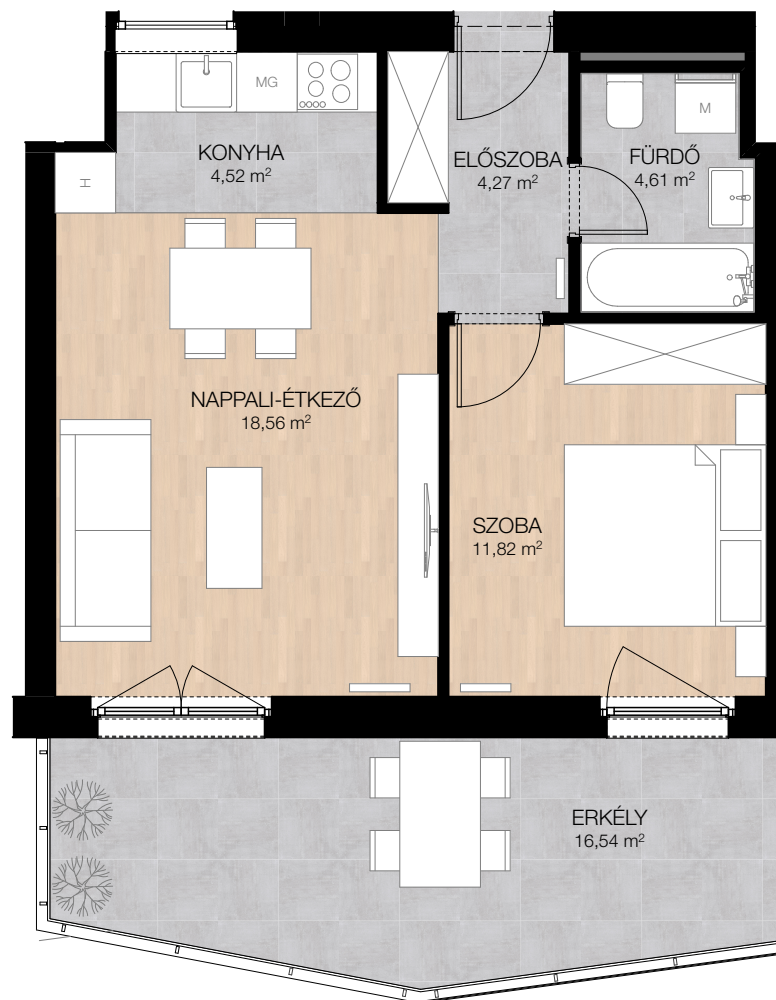

## 6.08 LAKÁS / FLAT

HELYISÉG / ROOM	MÉRET / SIZE
előszoba / hall	4,27 m <sup>2</sup>
fürdőszoba / bathroom	4,61 m <sup>2</sup>
konyha / kitchen	4,52 m <sup>2</sup>
nappali-étkező / living-dining room	18,56 m <sup>2</sup>
szoba / bedroom	11,82 m <sup>2</sup>
<b>ÖSSZESEN / TOTAL:</b>	<b>43,78 m<sup>2</sup></b>
<b>BRUTTÓ TERÜLET / GROSS AREA:</b>	<b>44,96 m<sup>2</sup></b>
erkély / balcony	16,54 m <sup>2</sup>