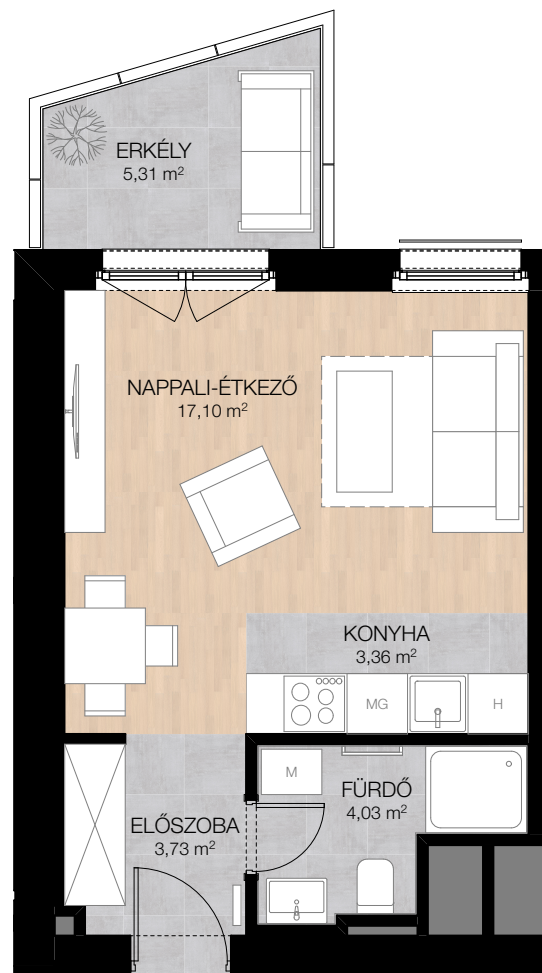

7.01 LAKÁS / FLAT

HELYISÉG / ROOM	MÉRET / SIZE
előszoba / hall	3,73 m ²
fürdőszoba / bathroom	4,03 m ²
konyha / kitchen	3,36 m ²
nappali-étkező / living-dining room	17,10 m ²
ÖSSZESEN / TOTAL:	28,22 m²
BRUTTÓ TERÜLET / GROSS AREA:	28,75 m²
terasz / terrace	5,31 m ²