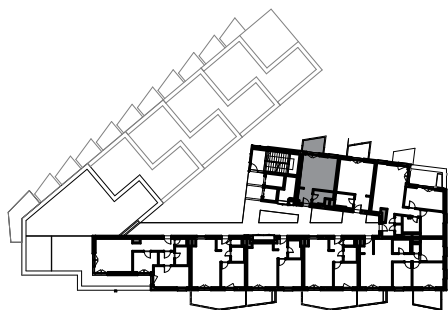

7.01 LAKÁS / FLAT

HELYISÉG / ROOM	MÉRET / SIZE
előszoba / hall	3,73 m ²
fürdőszoba / bathroom	4,03 m ²
konyha / kitchen	3,36 m ²
nappali-étkező / living-dining room	17,10 m ²
ÖSSZESEN / TOTAL:	28,22 m²
BRUTTÓ TERÜLET / GROSS AREA:	28,75 m²
terasz / terrace	5,31 m ²

Jelen dokumentum és azon szereplő információk tájékoztató jellegűek. Az ingatlanfejlesztő bármely a dokumentumhoz képesti eltéréssel kapcsolatban kötelezettséget vagy felelősséget nem vállal. Az alaprajzon található bútorok illusztrációk, felszereltség a műszaki leírás szerint.