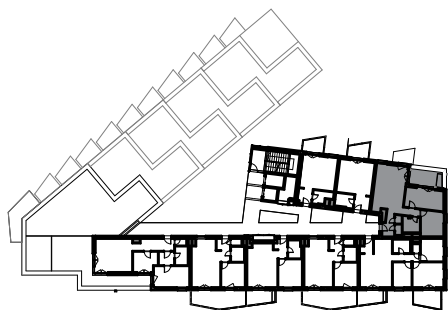

7.03 LAKÁS / FLAT

HELYISÉG / ROOM	MÉRET / SIZE
előszoba / hall	4,45 m ²
wc / toilet	1,44 m ²
kamra / storage	1,02 m ²
fürdőszoba / bathroom	4,90 m ²
konyha / kitchen	3,96 m ²
nappali-étkező / living-dining room	22,04 m ²
közlekedő / corridor	2,34 m ²
szoba / bedroom	10,17 m ²
szoba / bedroom	14,12 m ²
ÖSSZESEN / TOTAL:	64,44 m²
BRUTTÓ TERÜLET / GROSS AREA:	67,11 m²
terasz / terrace	8,90 m ²

Jelen dokumentum és azon szereplő információk tájékoztató jellegűek. Az ingatlanfejlesztő bármely a dokumentumhoz képesti eltéréssel kapcsolatban kötelezettséget vagy felelősséget nem vállal. Az alaprajzon található bútorok illusztrációk, felszereltség a műszaki leírás szerint.