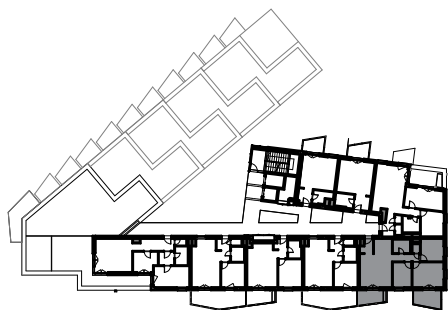

7.04 LAKÁS / FLAT

HELYISÉG / ROOM	MÉRET / SIZE
előszoba / hall	3,09 m ²
konyha / kitchen	4,80 m ²
nappali-étkező / living-dining room	18,92 m ²
fürdőszoba / bathroom	4,75 m ²
wc / toilet	1,40 m ²
közlekedő / corridor	3,70 m ²
szoba / bedroom	8,25 m ²
szoba / bedroom	9,00 m ²
szoba / bedroom	13,75 m ²
ÖSSZESEN / TOTAL:	67,66 m²
BRUTTÓ TERÜLET / GROSS AREA:	70,22 m²
erkély / balcony	7,12 m ²
erkély / balcony	8,08 m ²

Jelen dokumentum és azon szereplő információk tájékoztató jellegűek. Az ingatlanfejlesztő bármely a dokumentumhoz képesti eltéréssel kapcsolatban kötelezettséget vagy felelősséget nem vállal. Az alaprajzon található bútorok illusztrációk, felszereltség a műszaki leírás szerint.