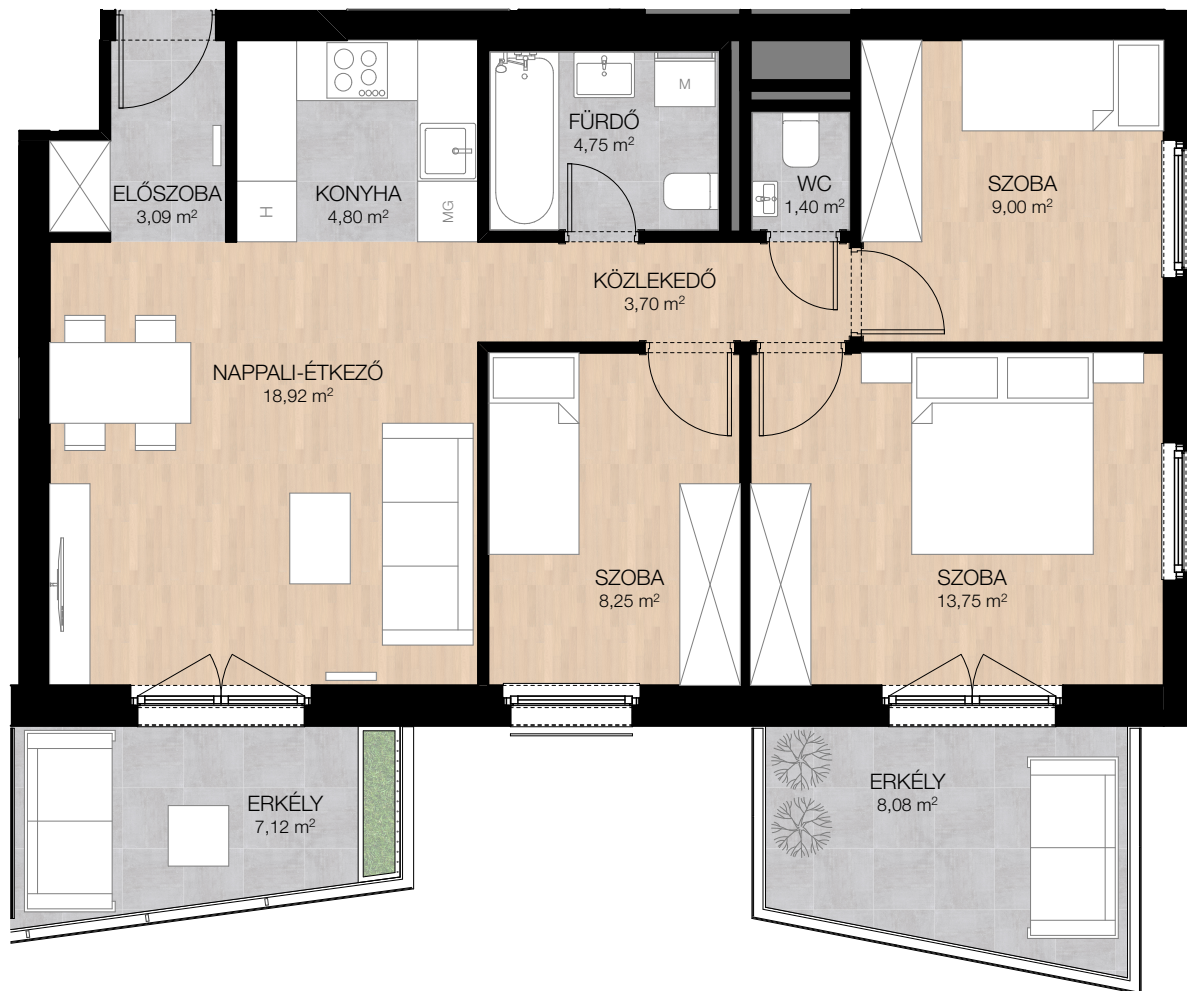

7.04 LAKÁS / FLAT

HELYISÉG / ROOM	MÉRET / SIZE
előszoba / hall	3,09 m ²
konyha / kitchen	4,80 m ²
nappali-étkező / living-dining room	18,92 m ²
fürdőszoba / bathroom	4,75 m ²
wc / toilet	1,40 m ²
közlekedő / corridor	3,70 m ²
szoba / bedroom	8,25 m ²
szoba / bedroom	9,00 m ²
szoba / bedroom	13,75 m ²
ÖSSZESEN / TOTAL:	67,66 m²
BRUTTÓ TERÜLET / GROSS AREA:	70,22 m²
erkély / balcony	7,12 m ²
erkély / balcony	8,08 m ²

Jelen dokumentum és azon szereplő információk tájékoztató jellegűek. Az ingatlanfejlesztő bármely a dokumentumhoz képesti eltéréssel kapcsolatban kötelezettséget vagy felelősséget nem vállal. Az alaprajzon található bútorok illusztrációk, felszereltség a műszaki leírás szerint.