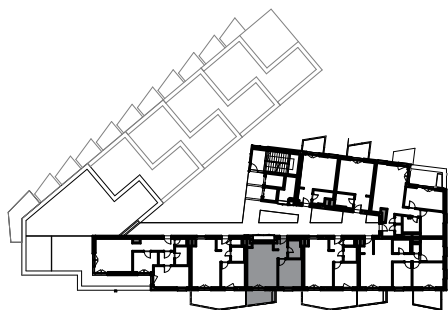

## 7.06 LAKÁS / FLAT

HELYISÉG / ROOM	MÉRET / SIZE
előszoba / hall	3,91 m <sup>2</sup>
fürdőszoba / bathroom	4,61 m <sup>2</sup>
konyha / kitchen	3,66 m <sup>2</sup>
nappali-étkező / living-dining room	18,91 m <sup>2</sup>
szoba / bedroom	11,65 m <sup>2</sup>
<b>ÖSSZESEN / TOTAL:</b>	<b>42,74 m<sup>2</sup></b>
<b>BRUTTÓ TERÜLET / GROSS AREA:</b>	<b>43,85 m<sup>2</sup></b>
erkély / balcony	7,12 m <sup>2</sup>

Jelen dokumentum és azon szereplő információk tájékoztató jellegűek. Az ingatlanfejlesztő bármely a dokumentumhoz képesti eltéréssel kapcsolatban kötelezettséget vagy felelősséget nem vállal. Az alaprajzon található bútorok illusztrációk, felszereltség a műszaki leírás szerint.