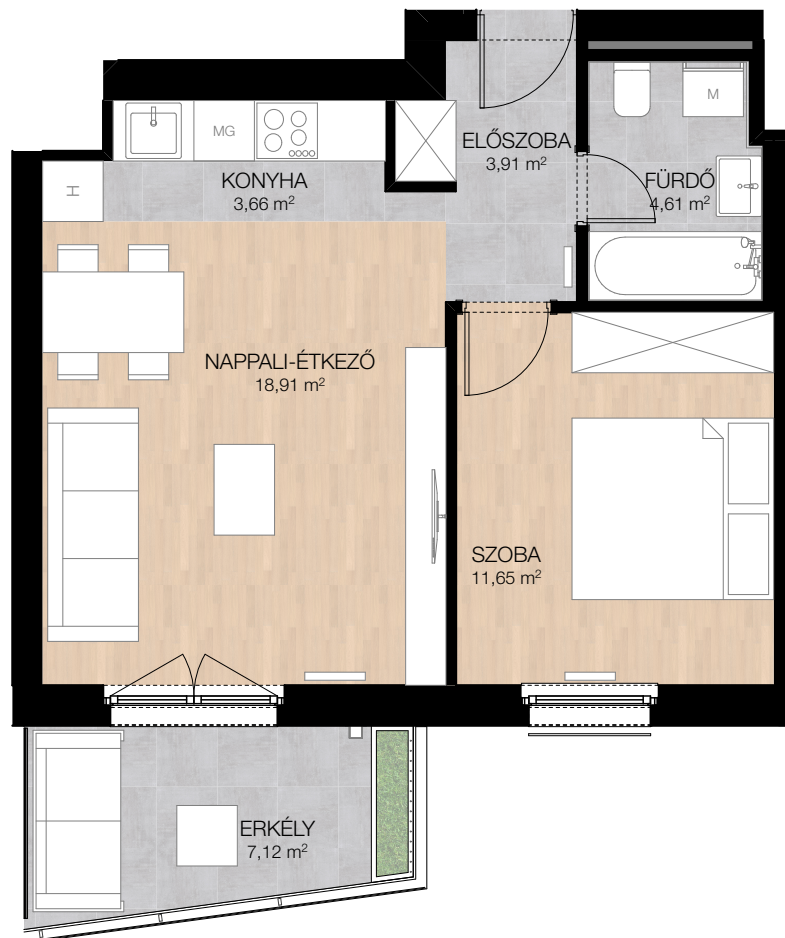

## 7.06 LAKÁS / FLAT

HELYISÉG / ROOM	MÉRET / SIZE
előszoba / hall	3,91 m <sup>2</sup>
fürdőszoba / bathroom	4,61 m <sup>2</sup>
konyha / kitchen	3,66 m <sup>2</sup>
nappali-étkező / living-dining room	18,91 m <sup>2</sup>
szoba / bedroom	11,65 m <sup>2</sup>
<b>ÖSSZESEN / TOTAL:</b>	<b>42,74 m<sup>2</sup></b>
<b>BRUTTÓ TERÜLET / GROSS AREA:</b>	<b>43,85 m<sup>2</sup></b>
erkély / balcony	7,12 m <sup>2</sup>