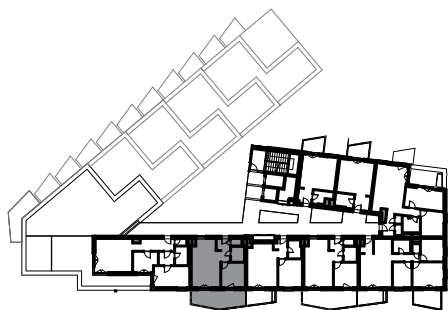

7.07 LAKÁS / FLAT

HELYISÉG / ROOM	MÉRET / SIZE
előszoba / hall	4,81 m ²
wc / toilet	1,40 m ²
fürdőszoba / bathroom	3,79 m ²
konyha / kitchen	4,52 m ²
nappali-étkező / living-dining room	18,61 m ²
szoba / bedroom	10,40 m ²
ÖSSZESEN / TOTAL:	43,53 m²
BRUTTÓ TERÜLET / GROSS AREA:	44,86 m²
erkély / balcony	16,54 m ²

Jelen dokumentum és azon szereplő információk tájékoztató jellegűek. Az ingatlanfejlesztő bármely a dokumentumhoz képesti eltéréssel kapcsolatban kötelezettséget vagy felelősséget nem vállal. Az alaprajzon található bútorok illusztrációk, felszereltség a műszaki leírás szerint.