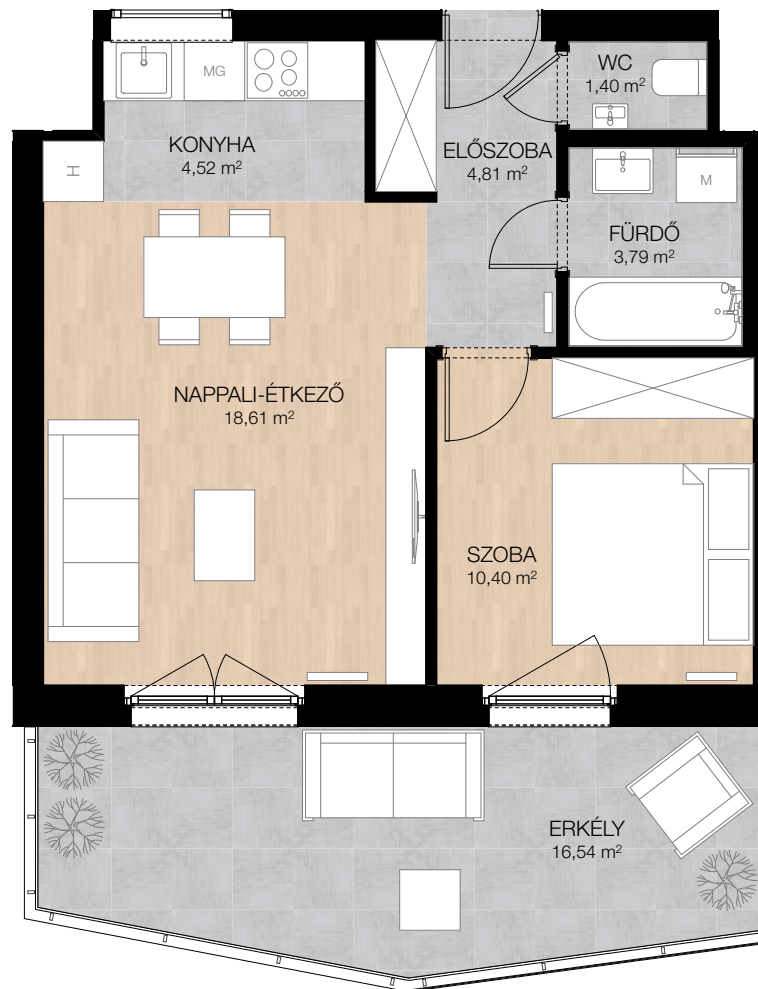

7.07 LAKÁS / FLAT

HELYISÉG / ROOM	MÉRET / SIZE
előszoba / hall	4,81 m ²
wc / toilet	1,40 m ²
fürdőszoba / bathroom	3,79 m ²
konyha / kitchen	4,52 m ²
nappali-étkező / living-dining room	18,61 m ²
szoba / bedroom	10,40 m ²
ÖSSZESEN / TOTAL:	43,53 m²
BRUTTÓ TERÜLET / GROSS AREA:	44,86 m²
erkély / balcony	16,54 m ²