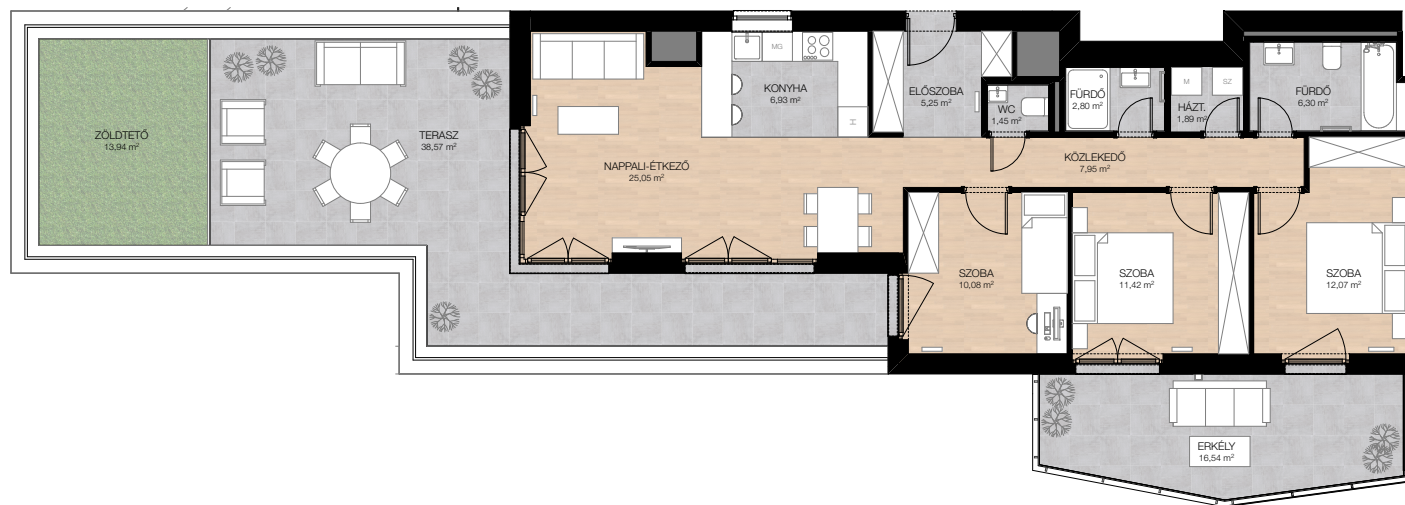

8.04 LAKÁS / FLAT

HELYISÉG / ROOM	MÉRET / SIZE
előszoba / hall	5,25 m ²
közlekedő / corridor	7,95 m ²
konyha / kitchen	6,93 m ²
nappali-étkező / living-dining room	25,05 m ²
wc / toilet	1,45 m ²
fürdőszoba / bathroom	2,80 m ²
háztartási helyiség / storeroom	1,89 m ²
fürdőszoba / bathroom	6,30 m ²
szoba / bedroom	12,07 m ²
szoba / bedroom	11,42 m ²
szoba / bedroom	10,08 m ²
ÖSSZESEN / TOTAL:	91,19 m²
BRUTTÓ TERÜLET / GROSS AREA:	94,49 m²
erkély / balcony	16,54 m ²
terasz / terrace	38,57 m ²
zöldtető / green roof	13,94 m ²